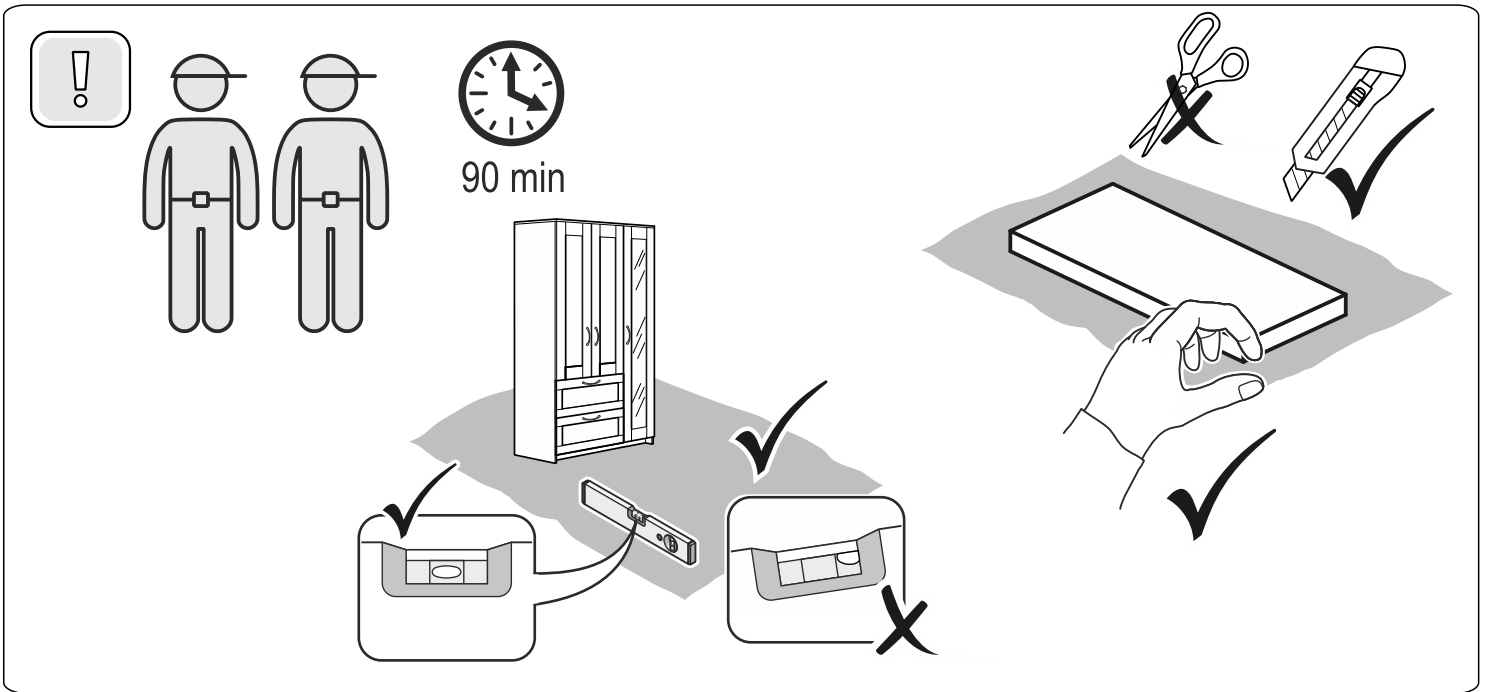

# СИРИУС

шкаф комбинированный  
3 двери и 2 ящика

№ поз.	Наименование	Кол-во	Габаритные размеры, мм
1	боковая стенка левая	1	1884×482×16
2	боковая стенка правая	1	1884×482×16
3	перегородка правая	1	1810,5×477,5×16
4	дверь короткая левая	1	1237×387×16
5	дверь короткая правая	1	1237×387×16
6	дверь с зеркалом	1	1816×387×16
7	крышка	1	1171×502×16
8	дно	1	1137×476,5×16
9	полка	1	373×476,5×16
10	полка съемная	2	372×476,5×16
11	полка	1	748×476,5×16
12	цоколь	2	1137×57×16
13	фасад ящика	2	777×285×16
14	боковая стенка ящика левая	2	385×206×12
15	боковая стенка ящика правая	2	385×206×12
16	задняя стенка ящика	2	705×206×12
17	дно ящика	2	710×374×3
18	задняя стенка (двойная)	1	1835×768×2,5
19	задняя стенка	1	1835×390×2,5