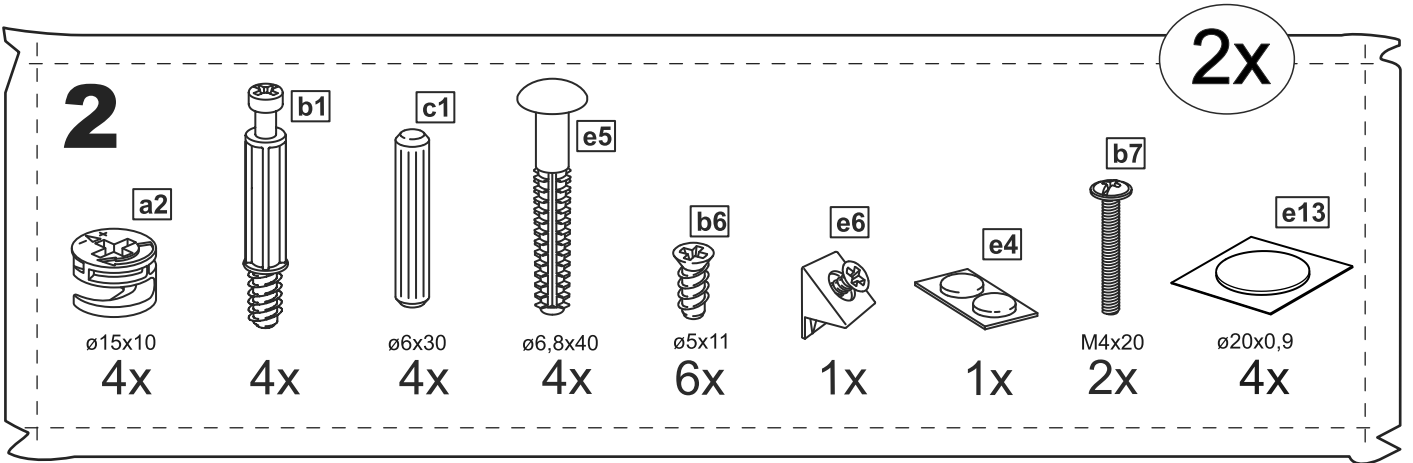

# СИРИУС

шкаф комбинированный  
3 двери и 2 ящика

№ поз.	Наименование	Кол-во	Габаритные размеры, мм
1	боковая стенка левая	1	1884×482×16
2	боковая стенка правая	1	1884×482×16
3	перегородка правая	1	1810,5×477,5×16
4	дверь короткая левая	1	1237×387×16
5	дверь короткая правая	1	1237×387×16
6	дверь с зеркалом	1	1816×387×16
7	крышка	1	1171×502×16
8	дно	1	1137×476,5×16
9	полка	1	373×476,5×16
10	полка съемная	2	372×476,5×16
11	полка	1	748×476,5×16
12	цоколь	2	1137×57×16
13	фасад ящика	2	777×285×16
14	боковая стенка ящика левая	2	385×206×12
15	боковая стенка ящика правая	2	385×206×12
16	задняя стенка ящика	2	705×206×12
17	дно ящика	2	710×374×3
18	задняя стенка (двойная)	1	1835×768×2,5
19	задняя стенка	1	1835×390×2,5