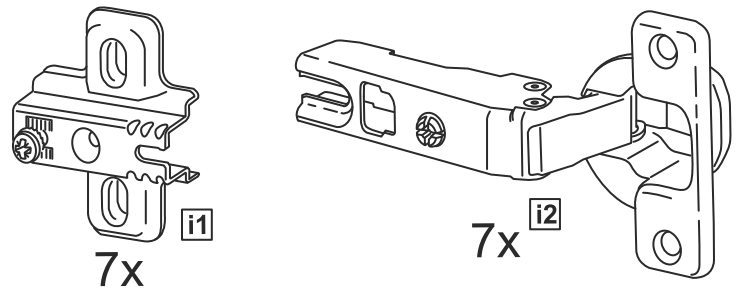

# СИРИУС

шкаф комбинированный  
3 двери и 2 ящика

№ поз.	Наименование	Кол-во	Габаритные размеры, мм
1	боковая стенка левая	1	1884×482×16
2	боковая стенка правая	1	1884×482×16
3	перегородка правая	1	1810,5×477,5×16
4	дверь короткая левая	1	1237×387×16
5	дверь короткая правая	1	1237×387×16
6	дверь с зеркалом	1	1816×387×16
7	крышка	1	1171×502×16
8	дно	1	1137×476,5×16
9	полка	1	373×476,5×16
10	полка съемная	2	372×476,5×16
11	полка	1	748×476,5×16
12	цоколь	2	1137×57×16
13	фасад ящика	2	777×285×16
14	боковая стенка ящика левая	2	385×206×12
15	боковая стенка ящика правая	2	385×206×12
16	задняя стенка ящика	2	705×206×12
17	дно ящика	2	710×374×3
18	задняя стенка (двойная)	1	1835×768×2,5
19	задняя стенка	1	1835×390×2,5