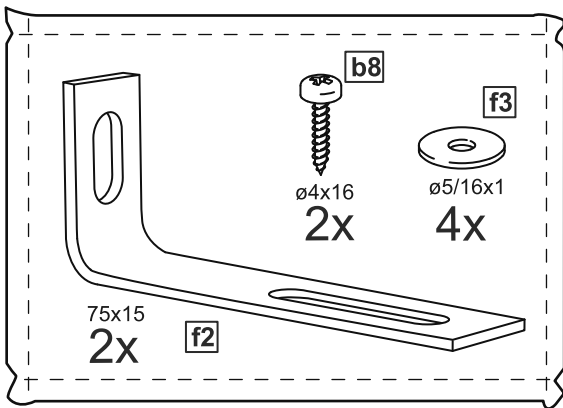

# СИРИУС

шкаф комбинированный  
3 двери и 2 ящика

№ поз.	Наименование	Кол-во	Габаритные размеры, мм
1	боковая стенка левая	1	1884×482×16
2	боковая стенка правая	1	1884×482×16
3	перегородка правая	1	1810,5×477,5×16
4	дверь короткая левая	1	1237×387×16
5	дверь короткая правая	1	1237×387×16
6	дверь с зеркалом	1	1816×387×16
7	крышка	1	1171×502×16
8	дно	1	1137×476,5×16
9	полка	1	373×476,5×16
10	полка съемная	2	372×476,5×16
11	полка	1	748×476,5×16
12	цоколь	2	1137×57×16
13	фасад ящика	2	777×285×16
14	боковая стенка ящика левая	2	385×206×12
15	боковая стенка ящика правая	2	385×206×12
16	задняя стенка ящика	2	705×206×12
17	дно ящика	2	710×374×3
18	задняя стенка (двойная)	1	1835×768×2,5
19	задняя стенка	1	1835×390×2,5