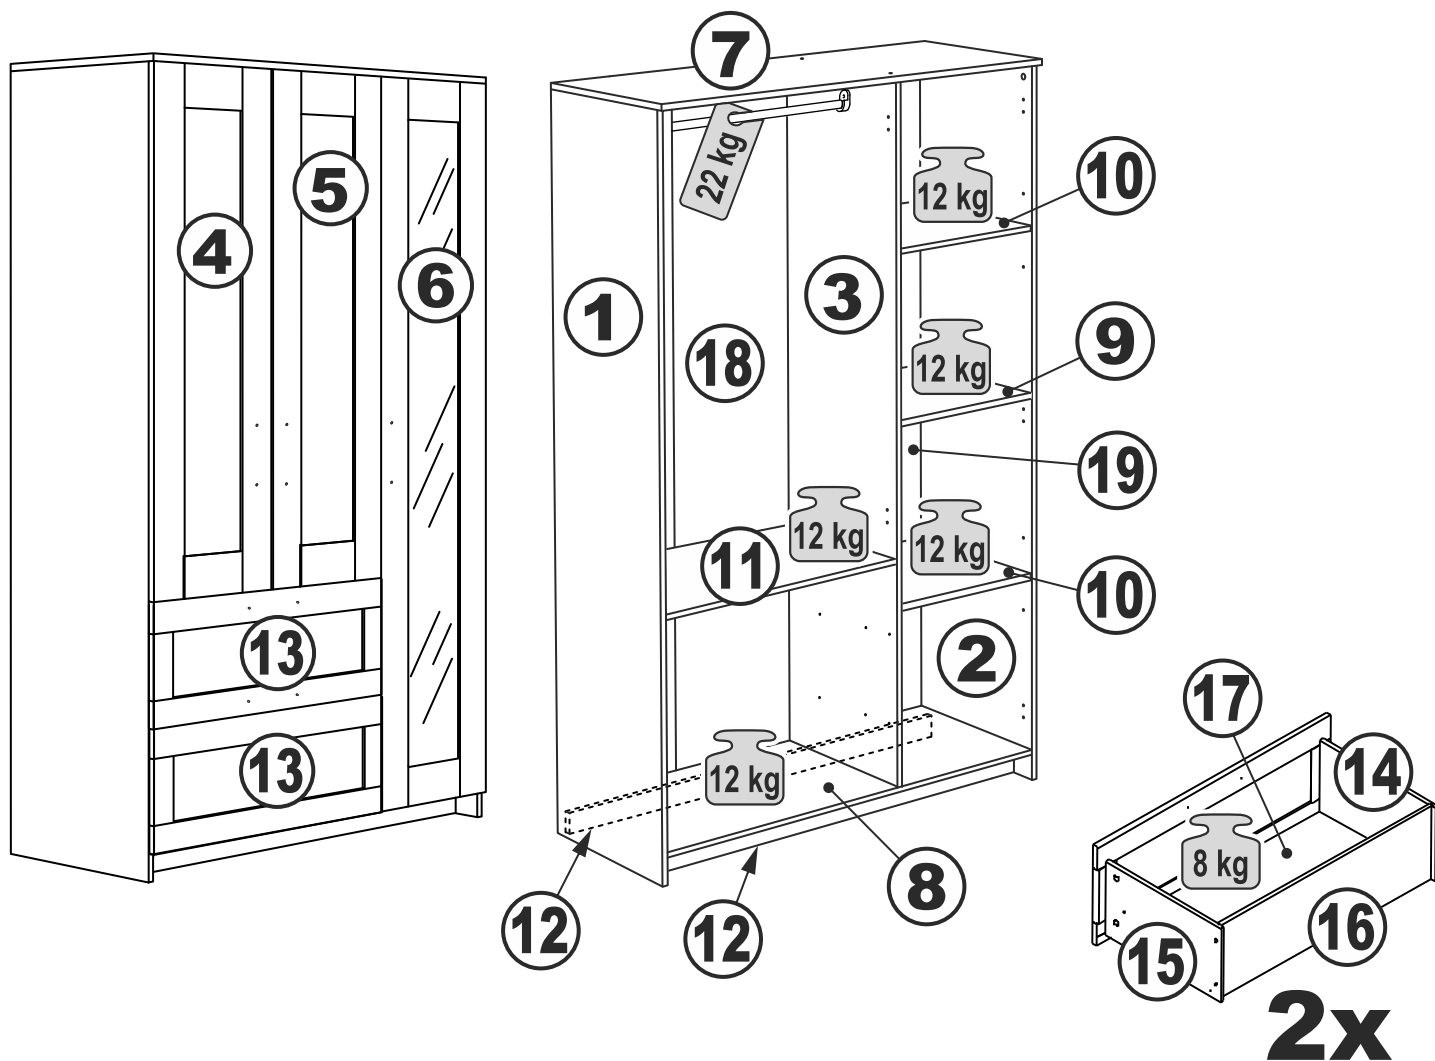

# СИРИУС

шкаф комбинированный  
3 двери и 2 ящика

№ поз.	Наименование	Кол-во	Габаритные размеры, мм
1	боковая стенка левая	1	1884×482×16
2	боковая стенка правая	1	1884×482×16
3	перегородка правая	1	1810,5×477,5×16
4	дверь короткая левая	1	1237×387×16
5	дверь короткая правая	1	1237×387×16
6	дверь с зеркалом	1	1816×387×16
7	крышка	1	1171×502×16
8	дно	1	1137×476,5×16
9	полка	1	373×476,5×16
10	полка съемная	2	372×476,5×16
11	полка	1	748×476,5×16
12	цоколь	2	1137×57×16
13	фасад ящика	2	777×285×16
14	боковая стенка ящика левая	2	385×206×12
15	боковая стенка ящика правая	2	385×206×12
16	задняя стенка ящика	2	705×206×12
17	дно ящика	2	710×374×3
18	задняя стенка (двойная)	1	1835×768×2,5
19	задняя стенка	1	1835×390×2,5