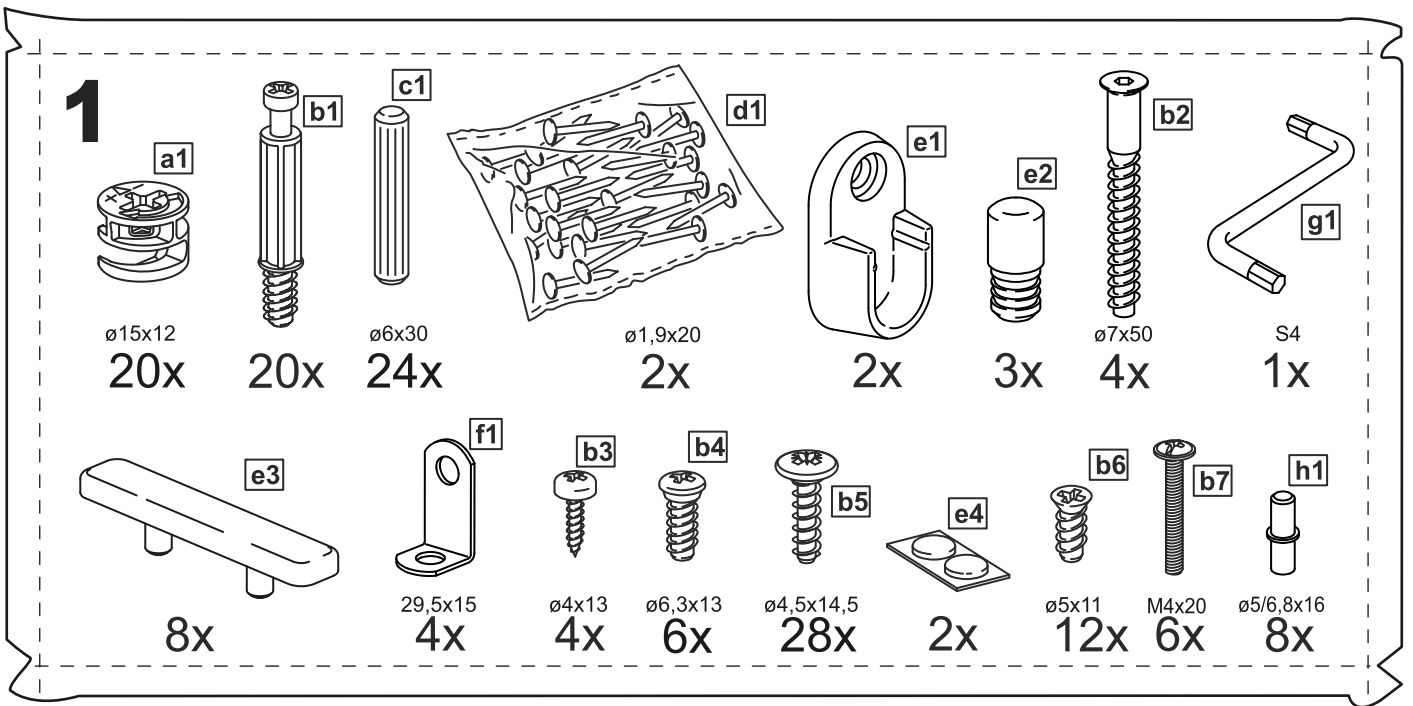

# СИРИУС

шкаф комбинированный  
3 двери и 2 ящика

№ поз.	Наименование	Кол-во	Габаритные размеры, мм
1	боковая стенка левая	1	1884×482×16
2	боковая стенка правая	1	1884×482×16
3	перегородка правая	1	1810,5×477,5×16
4	дверь короткая левая	1	1237×387×16
5	дверь короткая правая	1	1237×387×16
6	дверь с зеркалом	1	1816×387×16
7	крышка	1	1171×502×16
8	дно	1	1137×476,5×16
9	полка	1	373×476,5×16
10	полка съемная	2	372×476,5×16
11	полка	1	748×476,5×16
12	цоколь	2	1137×57×16
13	фасад ящика	2	777×285×16
14	боковая стенка ящика левая	2	385×206×12
15	боковая стенка ящика правая	2	385×206×12
16	задняя стенка ящика	2	705×206×12
17	дно ящика	2	710×374×3
18	задняя стенка (двойная)	1	1835×768×2,5
19	задняя стенка	1	1835×390×2,5