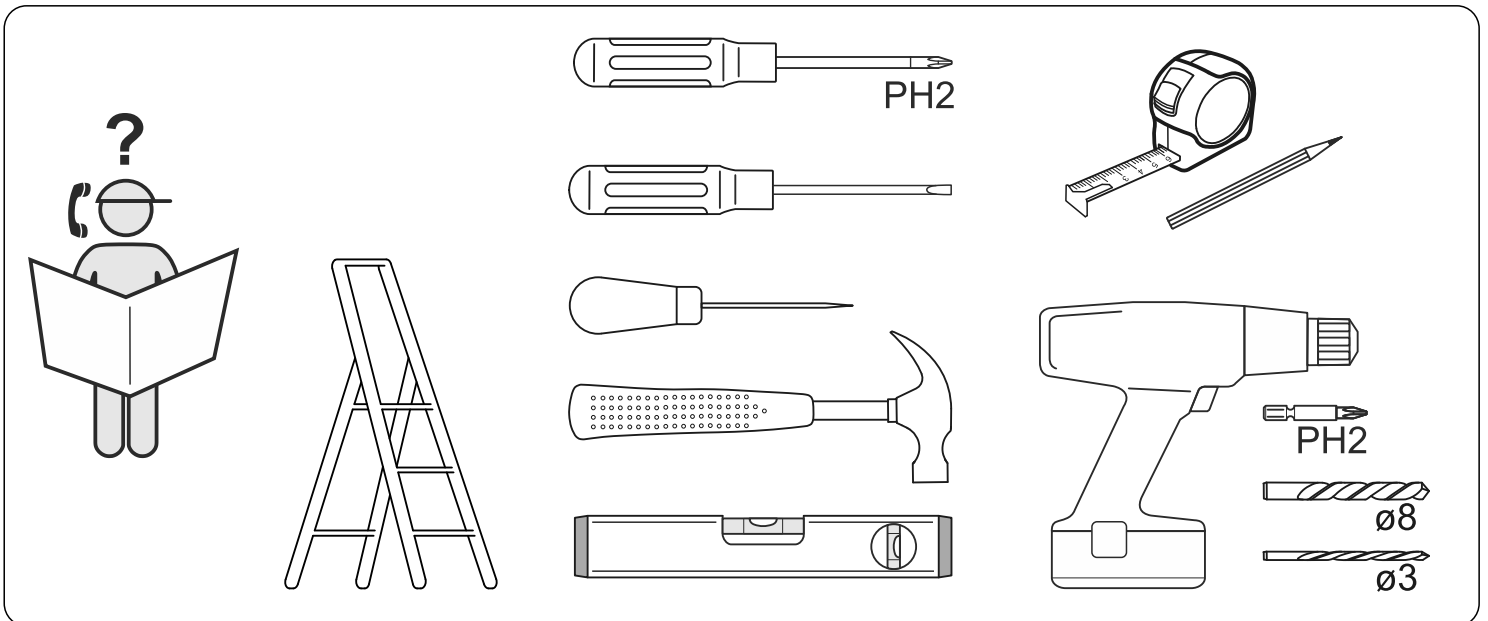

# СИРИУС

шкаф комбинированный  
3 двери и 2 ящика

№ поз.	Наименование	Кол-во	Габаритные размеры, мм
1	боковая стенка левая	1	1884×482×16
2	боковая стенка правая	1	1884×482×16
3	перегородка правая	1	1810,5×477,5×16
4	дверь короткая левая	1	1237×387×16
5	дверь короткая правая	1	1237×387×16
6	дверь с зеркалом	1	1816×387×16
7	крышка	1	1171×502×16
8	дно	1	1137×476,5×16
9	полка	1	373×476,5×16
10	полка съемная	2	372×476,5×16
11	полка	1	748×476,5×16
12	цоколь	2	1137×57×16
13	фасад ящика	2	777×285×16
14	боковая стенка ящика левая	2	385×206×12
15	боковая стенка ящика правая	2	385×206×12
16	задняя стенка ящика	2	705×206×12
17	дно ящика	2	710×374×3
18	задняя стенка (двойная)	1	1835×768×2,5
19	задняя стенка	1	1835×390×2,5