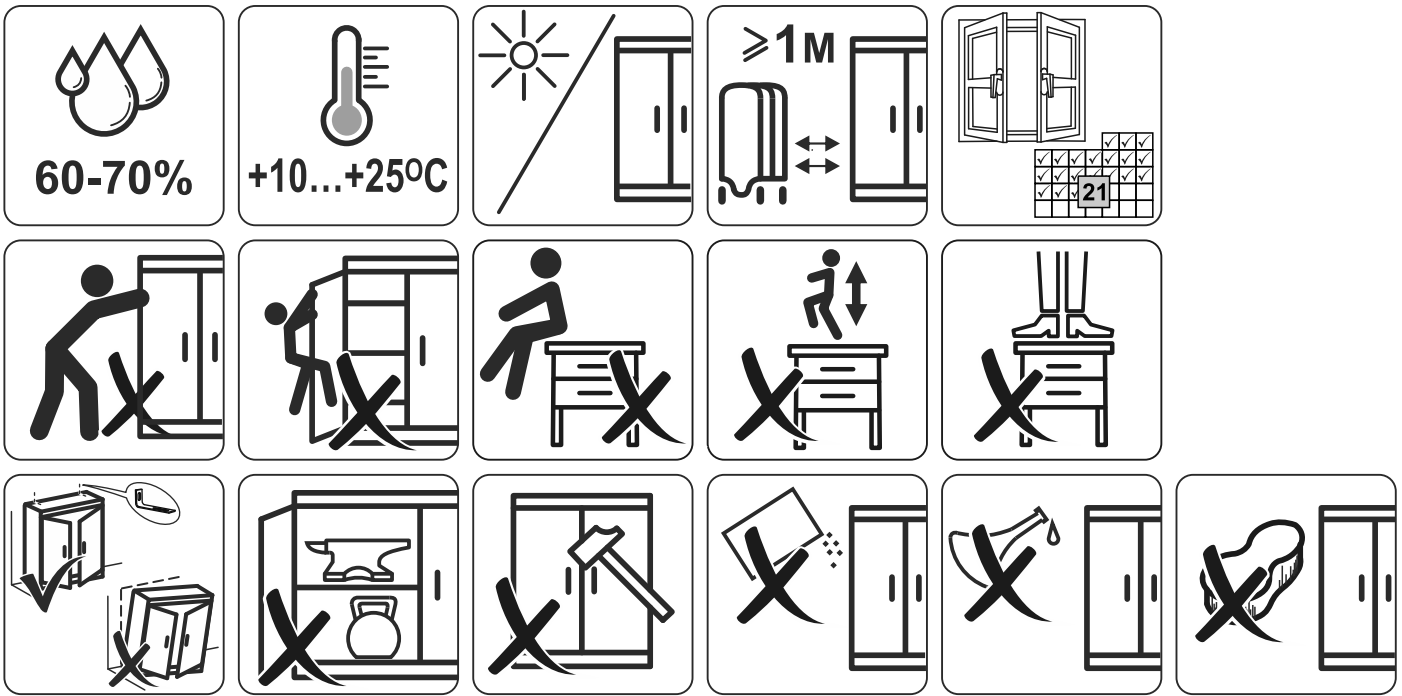

# СИРИУС

шкаф комбинированный  
3 двери и 2 ящика

№ поз.	Наименование	Кол-во	Габаритные размеры, мм
1	боковая стенка левая	1	1884×482×16
2	боковая стенка правая	1	1884×482×16
3	перегородка правая	1	1810,5×477,5×16
4	дверь короткая левая	1	1237×387×16
5	дверь короткая правая	1	1237×387×16
6	дверь с зеркалом	1	1816×387×16
7	крышка	1	1171×502×16
8	дно	1	1137×476,5×16
9	полка	1	373×476,5×16
10	полка съемная	2	372×476,5×16
11	полка	1	748×476,5×16
12	цоколь	2	1137×57×16
13	фасад ящика	2	777×285×16
14	боковая стенка ящика левая	2	385×206×12
15	боковая стенка ящика правая	2	385×206×12
16	задняя стенка ящика	2	705×206×12
17	дно ящика	2	710×374×3
18	задняя стенка (двойная)	1	1835×768×2,5
19	задняя стенка	1	1835×390×2,5