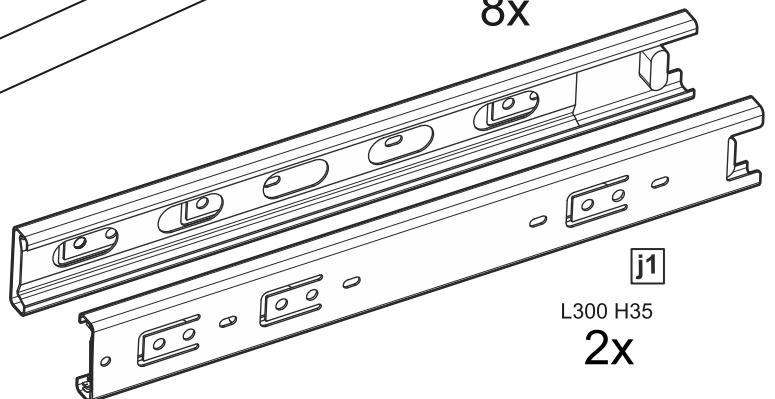

# СИРИУС

шкаф комбинированный  
3 двери и 2 ящика

№ поз.	Наименование	Кол-во	Габаритные размеры, мм
1	боковая стенка левая	1	1884×482×16
2	боковая стенка правая	1	1884×482×16
3	перегородка правая	1	1810,5×477,5×16
4	дверь короткая левая	1	1237×387×16
5	дверь короткая правая	1	1237×387×16
6	дверь с зеркалом	1	1816×387×16
7	крышка	1	1171×502×16
8	дно	1	1137×476,5×16
9	полка	1	373×476,5×16
10	полка съемная	2	372×476,5×16
11	полка	1	748×476,5×16
12	цоколь	2	1137×57×16
13	фасад ящика	2	777×285×16
14	боковая стенка ящика левая	2	385×206×12
15	боковая стенка ящика правая	2	385×206×12
16	задняя стенка ящика	2	705×206×12
17	дно ящика	2	710×374×3
18	задняя стенка (двойная)	1	1835×768×2,5
19	задняя стенка	1	1835×390×2,5