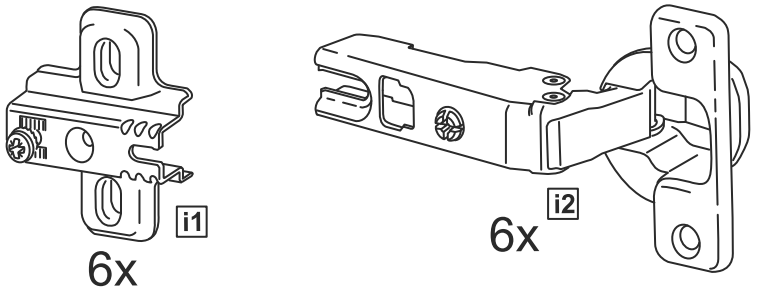

СИРИУС

шкаф комбинированный
2 двери и 1 ящик

№ поз.	Наименование	Кол-во	Габаритные размеры, мм
1	боковая стенка левая	1	1884×482×16
2	боковая стенка правая	1	1884×482×16
3	дверь короткая левая	1	1525×387×16
4	дверь короткая правая	1	1525×387×16
5	крышка	1	782×502×16
6	полка	1	748×476,5×16
7	цоколь	2	748×65×16
8	фасад ящика	1	777×285×16
9	боковая стенка ящика левая	1	385×206×12
10	боковая стенка ящика правая	1	385×206×12
11	задняя стенка ящика	1	705×206×12
12	дно ящика	1	710×374×3
13	задняя стенка (двойная)	1	1835×768×2,5