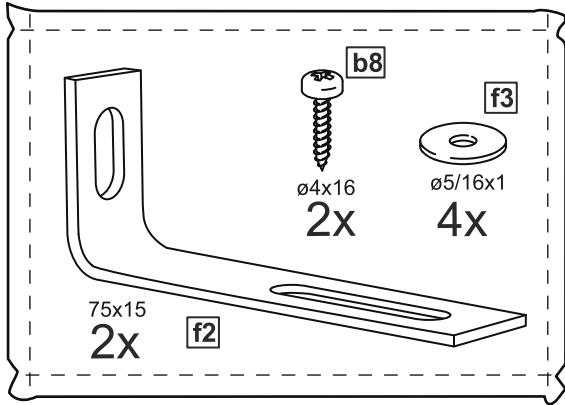

СИРИУС

шкаф комбинированный
2 двери и 1 ящик

№ поз.	Наименование	Кол-во	Габаритные размеры, мм
1	боковая стенка левая	1	1884×482×16
2	боковая стенка правая	1	1884×482×16
3	дверь короткая левая	1	1525×387×16
4	дверь короткая правая	1	1525×387×16
5	крышка	1	782×502×16
6	полка	1	748×476,5×16
7	цоколь	2	748×65×16
8	фасад ящика	1	777×285×16
9	боковая стенка ящика левая	1	385×206×12
10	боковая стенка ящика правая	1	385×206×12
11	задняя стенка ящика	1	705×206×12
12	дно ящика	1	710×374×3
13	задняя стенка (двойная)	1	1835×768×2,5