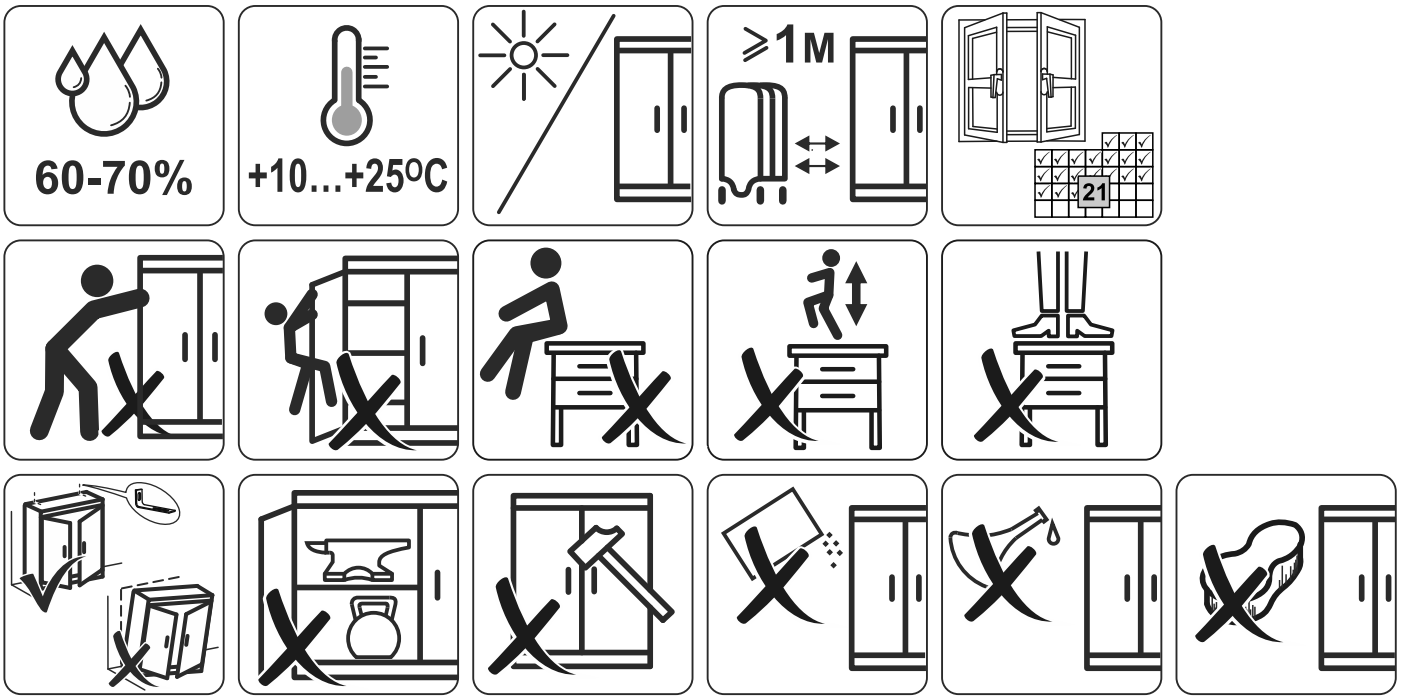

СИРИУС

шкаф комбинированный
2 двери и 1 ящик

№ поз.	Наименование	Кол-во	Габаритные размеры, мм
1	боковая стенка левая	1	1884×482×16
2	боковая стенка правая	1	1884×482×16
3	дверь короткая левая	1	1525×387×16
4	дверь короткая правая	1	1525×387×16
5	крышка	1	782×502×16
6	полка	1	748×476,5×16
7	цоколь	2	748×65×16
8	фасад ящика	1	777×285×16
9	боковая стенка ящика левая	1	385×206×12
10	боковая стенка ящика правая	1	385×206×12
11	задняя стенка ящика	1	705×206×12
12	дно ящика	1	710×374×3
13	задняя стенка (двойная)	1	1835×768×2,5