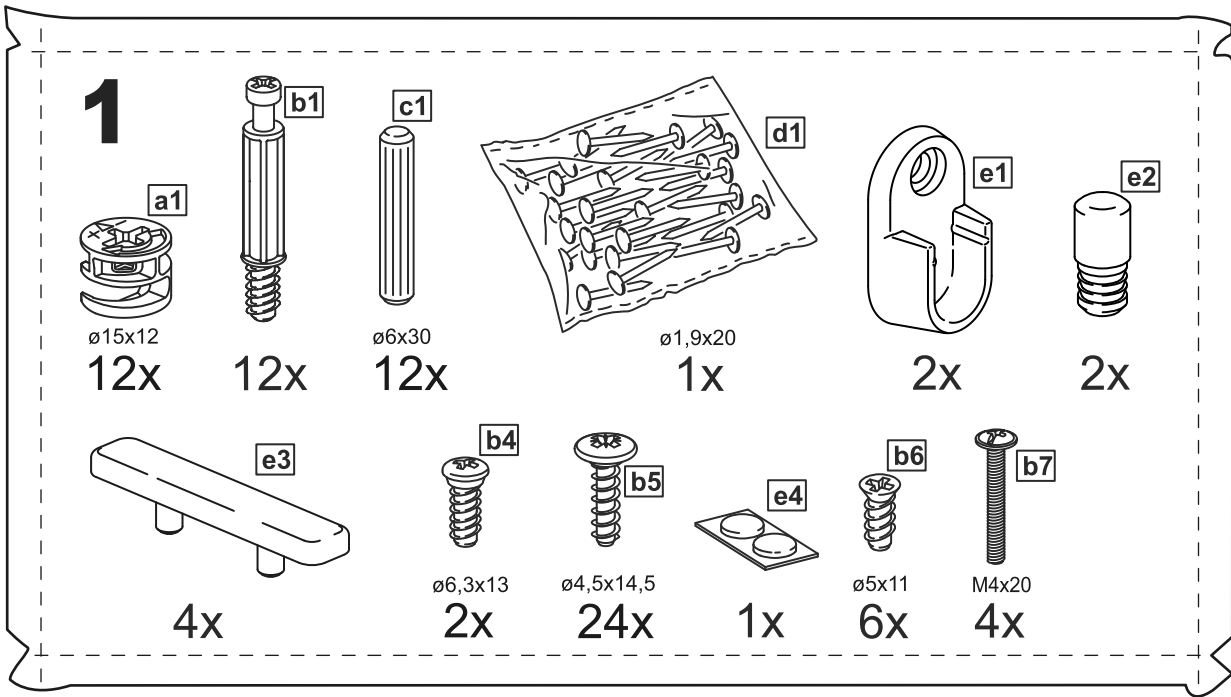

СИРИУС

шкаф комбинированный
2 двери и 1 ящик

№ поз.	Наименование	Кол-во	Габаритные размеры, мм
1	боковая стенка левая	1	1884×482×16
2	боковая стенка правая	1	1884×482×16
3	дверь короткая левая	1	1525×387×16
4	дверь короткая правая	1	1525×387×16
5	крышка	1	782×502×16
6	полка	1	748×476,5×16
7	цоколь	2	748×65×16
8	фасад ящика	1	777×285×16
9	боковая стенка ящика левая	1	385×206×12
10	боковая стенка ящика правая	1	385×206×12
11	задняя стенка ящика	1	705×206×12
12	дно ящика	1	710×374×3
13	задняя стенка (двойная)	1	1835×768×2,5

1

2

6

7

8

8

9

9

10

12

13

14

15

16

17

18