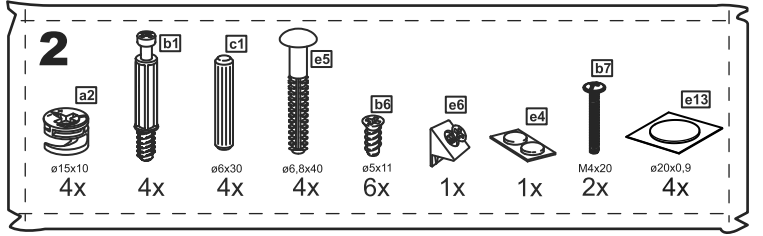

СИРИУС

шкаф комбинированный
2 двери и 1 ящик

№ поз.	Наименование	Кол-во	Габаритные размеры, мм
1	боковая стенка левая	1	1884×482×16
2	боковая стенка правая	1	1884×482×16
3	дверь короткая левая	1	1525×387×16
4	дверь короткая правая	1	1525×387×16
5	крышка	1	782×502×16
6	полка	1	748×476,5×16
7	цоколь	2	748×65×16
8	фасад ящика	1	777×285×16
9	боковая стенка ящика левая	1	385×206×12
10	боковая стенка ящика правая	1	385×206×12
11	задняя стенка ящика	1	705×206×12
12	дно ящика	1	710×374×3
13	задняя стенка (двойная)	1	1835×768×2,5

10

12

13

14

15

16

17

18