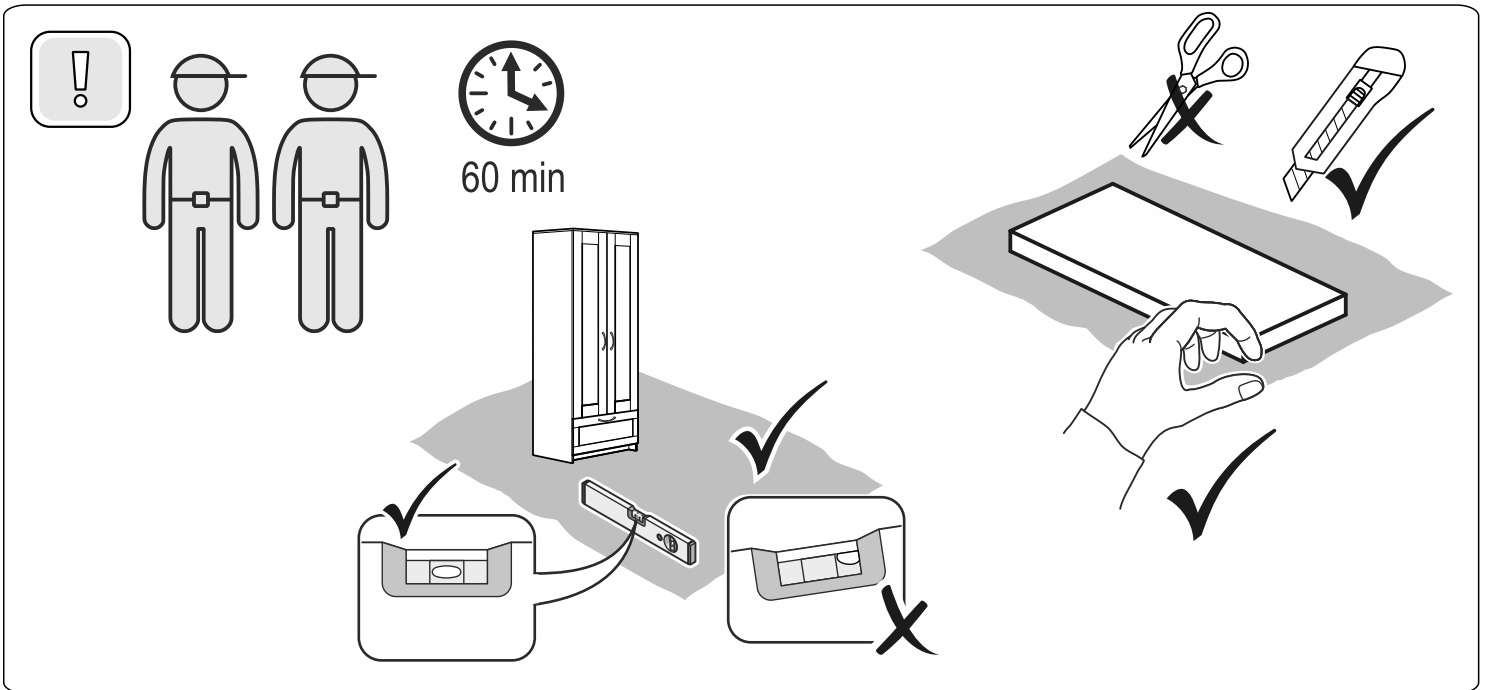

СИРИУС

шкаф комбинированный
2 двери и 1 ящик

№ поз.	Наименование	Кол-во	Габаритные размеры, мм
1	боковая стенка левая	1	1884×482×16
2	боковая стенка правая	1	1884×482×16
3	дверь короткая левая	1	1525×387×16
4	дверь короткая правая	1	1525×387×16
5	крышка	1	782×502×16
6	полка	1	748×476,5×16
7	цоколь	2	748×65×16
8	фасад ящика	1	777×285×16
9	боковая стенка ящика левая	1	385×206×12
10	боковая стенка ящика правая	1	385×206×12
11	задняя стенка ящика	1	705×206×12
12	дно ящика	1	710×374×3
13	задняя стенка (двойная)	1	1835×768×2,5