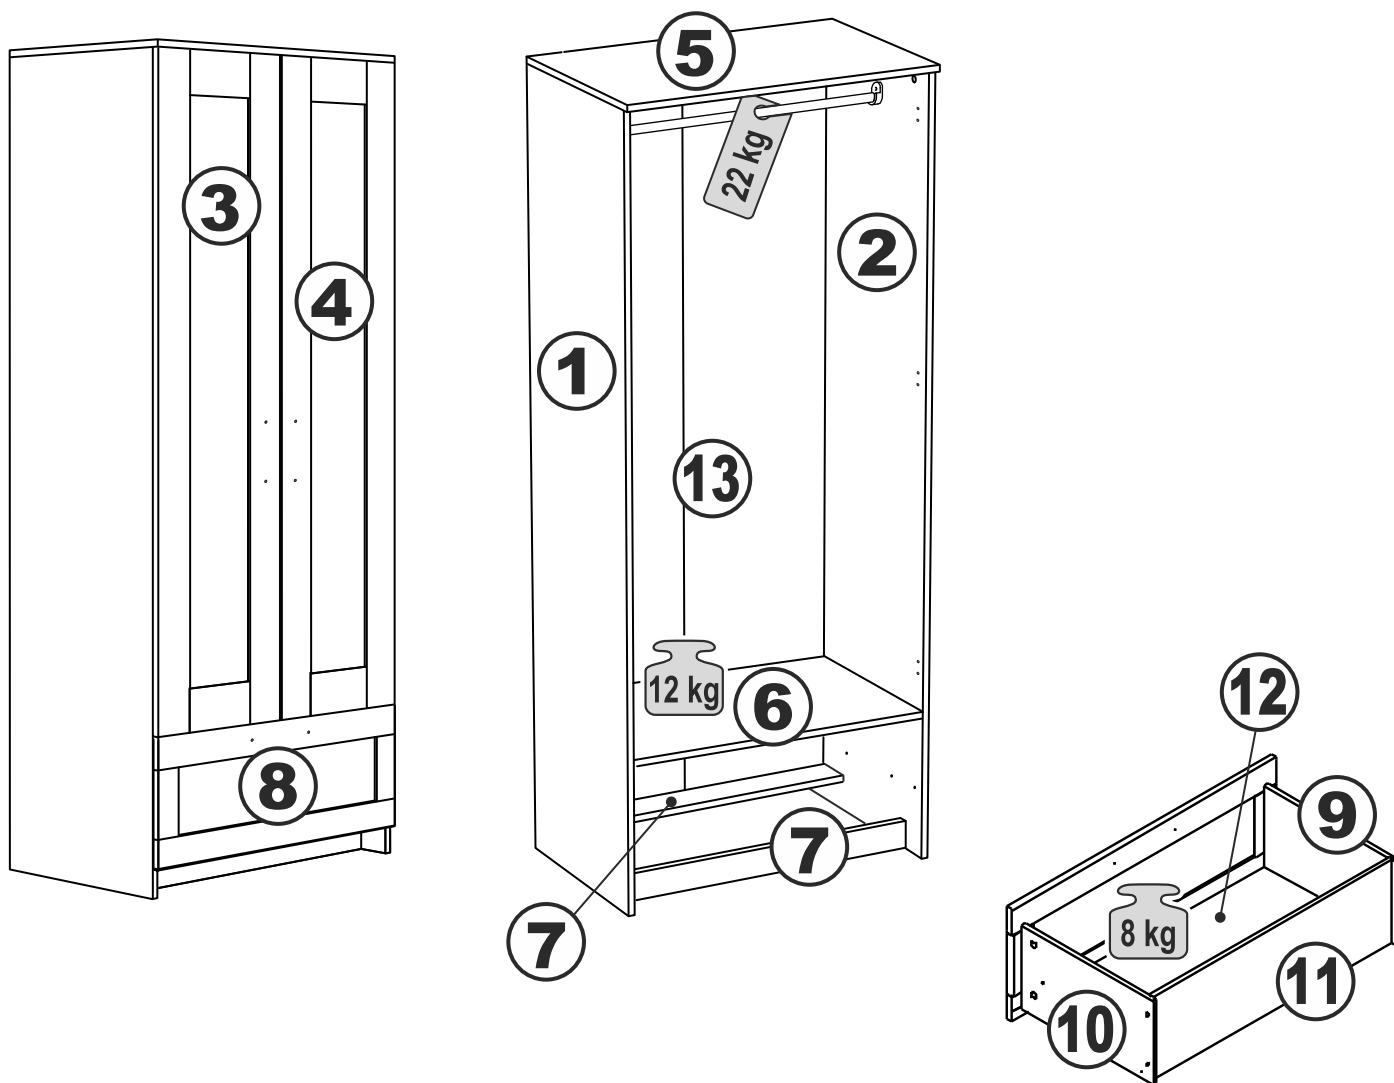

СИРИУС

шкаф комбинированный
2 двери и 1 ящик

№ поз.	Наименование	Кол-во	Габаритные размеры, мм
1	боковая стенка левая	1	1884×482×16
2	боковая стенка правая	1	1884×482×16
3	дверь короткая левая	1	1525×387×16
4	дверь короткая правая	1	1525×387×16
5	крышка	1	782×502×16
6	полка	1	748×476,5×16
7	цоколь	2	748×65×16
8	фасад ящика	1	777×285×16
9	боковая стенка ящика левая	1	385×206×12
10	боковая стенка ящика правая	1	385×206×12
11	задняя стенка ящика	1	705×206×12
12	дно ящика	1	710×374×3
13	задняя стенка (двойная)	1	1835×768×2,5

10

12

13

14

15

16

17

18