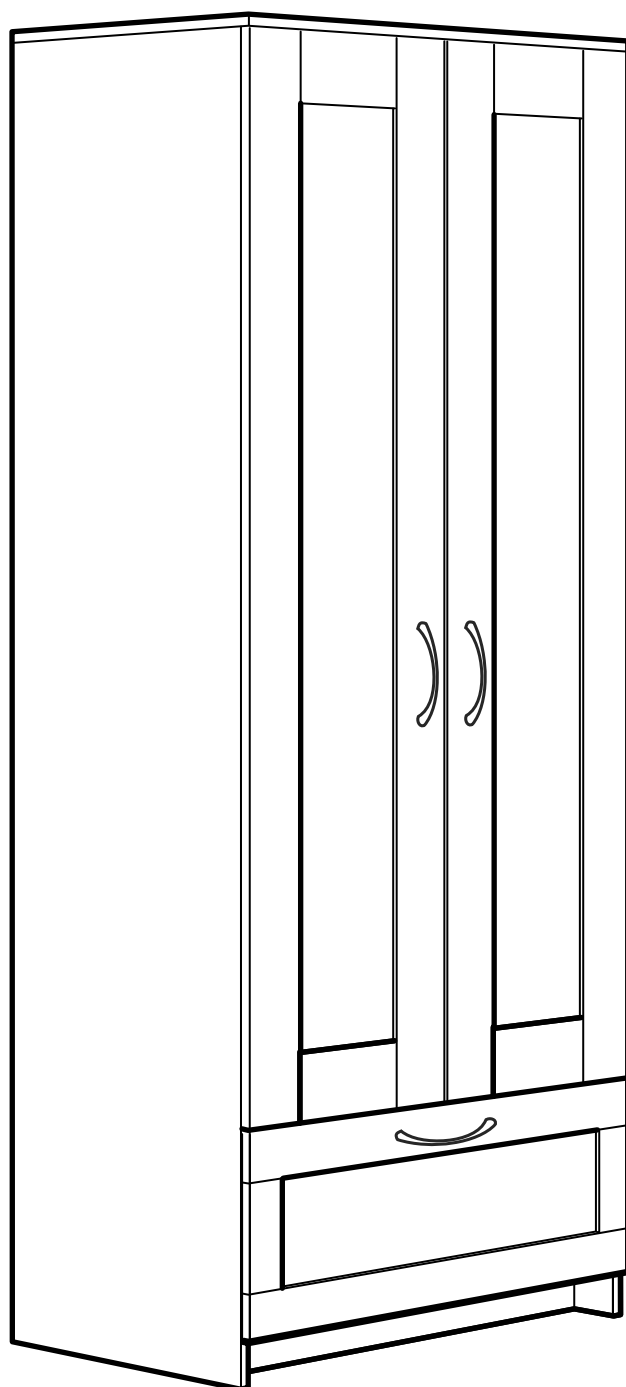

СИРИУС

шкаф комбинированный
2 двери и 1 ящик

№ поз.	Наименование	Кол-во	Габаритные размеры, мм
1	боковая стенка левая	1	1884×482×16
2	боковая стенка правая	1	1884×482×16
3	дверь короткая левая	1	1525×387×16
4	дверь короткая правая	1	1525×387×16
5	крышка	1	782×502×16
6	полка	1	748×476,5×16
7	цоколь	2	748×65×16
8	фасад ящика	1	777×285×16
9	боковая стенка ящика левая	1	385×206×12
10	боковая стенка ящика правая	1	385×206×12
11	задняя стенка ящика	1	705×206×12
12	дно ящика	1	710×374×3
13	задняя стенка (двойная)	1	1835×768×2,5

10

12

13

14

15

16

17

18