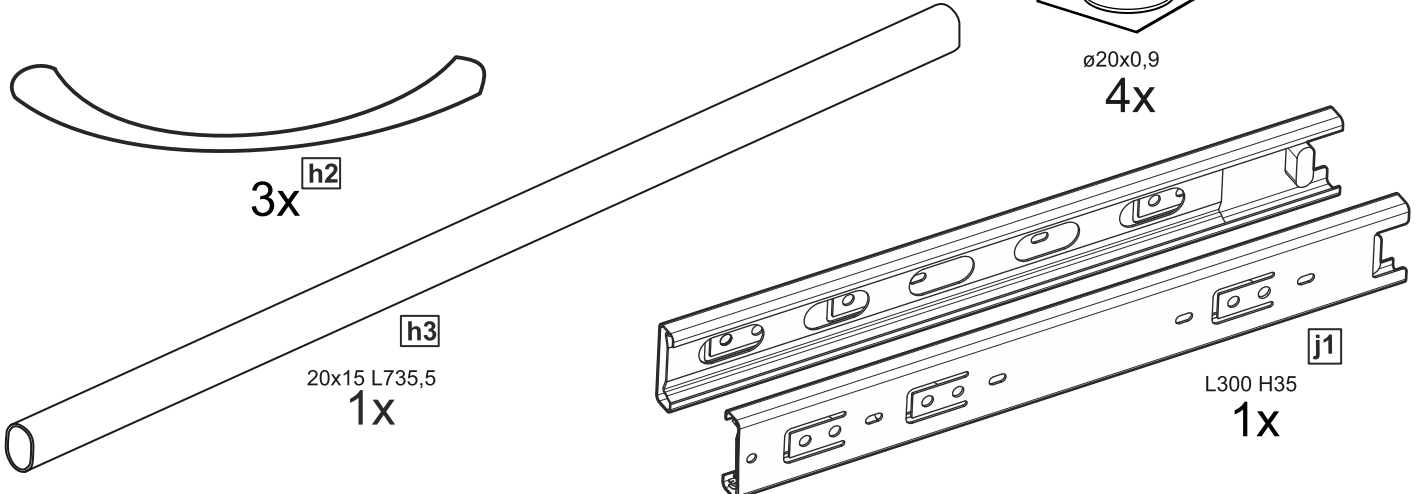

СИРИУС

шкаф комбинированный
2 двери и 1 ящик

№ поз.	Наименование	Кол-во	Габаритные размеры, мм
1	боковая стенка левая	1	1884×482×16
2	боковая стенка правая	1	1884×482×16
3	дверь короткая левая	1	1525×387×16
4	дверь короткая правая	1	1525×387×16
5	крышка	1	782×502×16
6	полка	1	748×476,5×16
7	цоколь	2	748×65×16
8	фасад ящика	1	777×285×16
9	боковая стенка ящика левая	1	385×206×12
10	боковая стенка ящика правая	1	385×206×12
11	задняя стенка ящика	1	705×206×12
12	дно ящика	1	710×374×3
13	задняя стенка (двойная)	1	1835×768×2,5