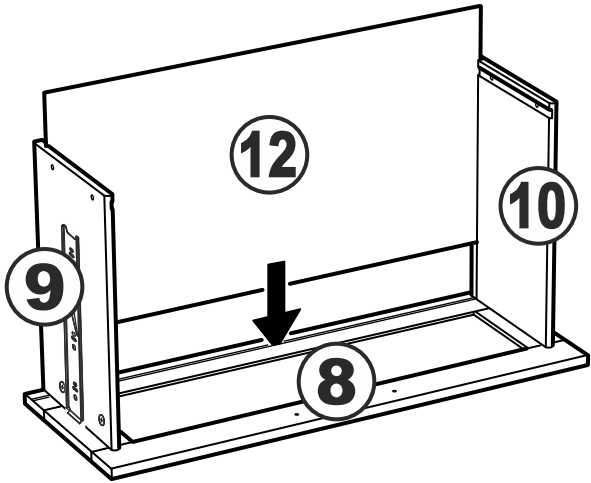

СИРИУС

шкаф комбинированный
2 двери и 1 ящик

№ поз.	Наименование	Кол-во	Габаритные размеры, мм
1	боковая стенка левая	1	1884×482×16
2	боковая стенка правая	1	1884×482×16
3	дверь короткая левая	1	1525×387×16
4	дверь короткая правая	1	1525×387×16
5	крышка	1	782×502×16
6	полка	1	748×476,5×16
7	цоколь	2	748×65×16
8	фасад ящика	1	777×285×16
9	боковая стенка ящика левая	1	385×206×12
10	боковая стенка ящика правая	1	385×206×12
11	задняя стенка ящика	1	705×206×12
12	дно ящика	1	710×374×3
13	задняя стенка (двойная)	1	1835×768×2,5

10

12

13

14

15

16

17

18