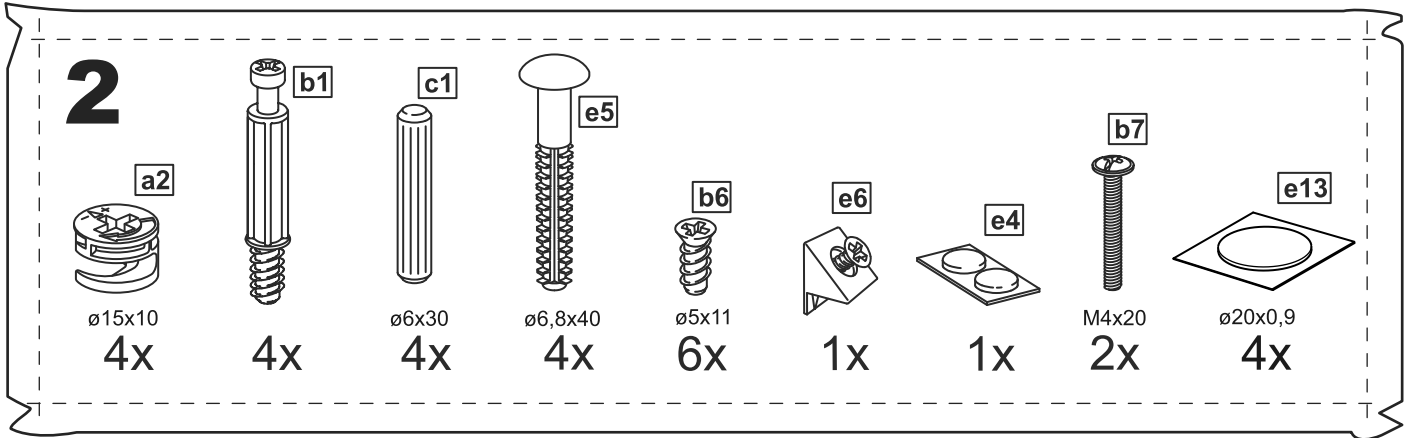

СИРИУС

шкаф комбинированный
2 двери и 1 ящик

№ поз.	Наименование	Кол-во	Габаритные размеры, мм
1	боковая стенка левая	1	1884×482×16
2	боковая стенка правая	1	1884×482×16
3	дверь короткая левая	1	1525×387×16
4	дверь короткая правая	1	1525×387×16
5	крышка	1	782×502×16
6	полка	1	748×476,5×16
7	цоколь	2	748×65×16
8	фасад ящика	1	777×285×16
9	боковая стенка ящика левая	1	385×206×12
10	боковая стенка ящика правая	1	385×206×12
11	задняя стенка ящика	1	705×206×12
12	дно ящика	1	710×374×3
13	задняя стенка (двойная)	1	1835×768×2,5