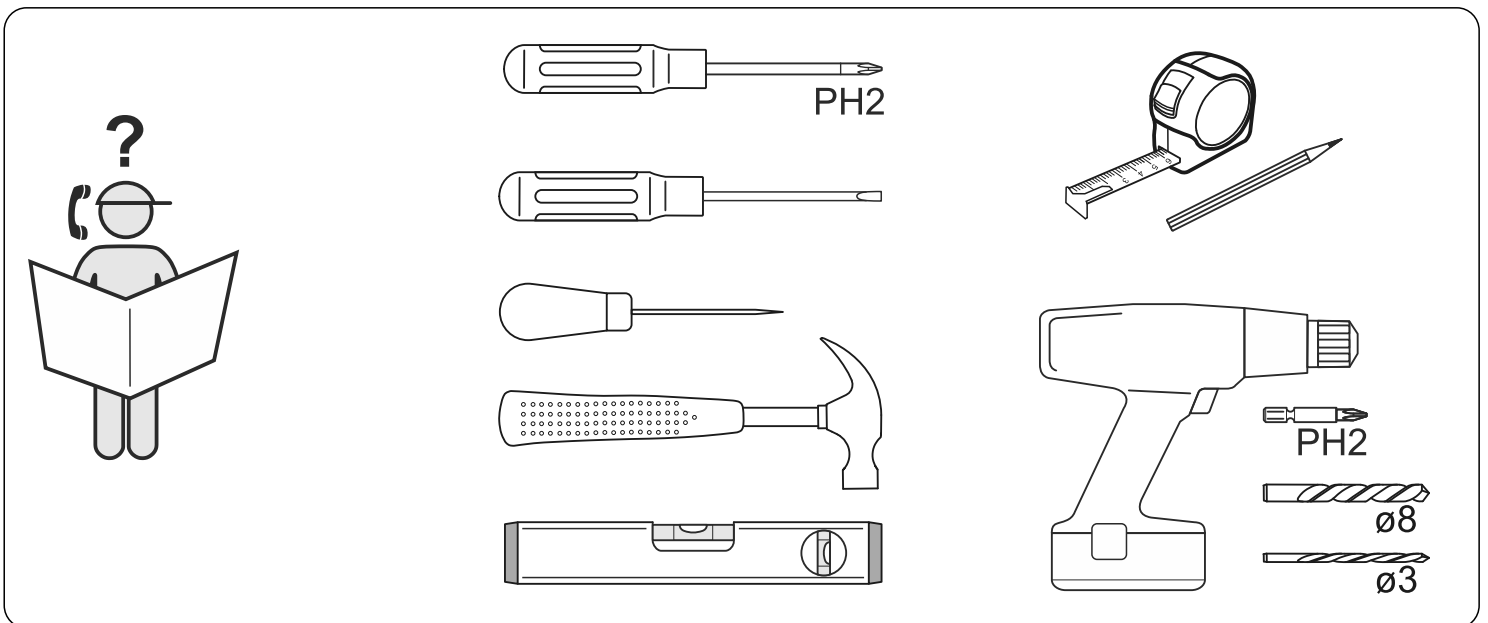

МАЛЬТА

тумба 2 ящика 40x54

комод 2 ящика 80x54

тумба 2 ящика 40х54

№ поз.	Наименование	Кол-во	Габаритные размеры, мм
1	боковая стенка правая	1	518×458×16
2	боковая стенка левая	1	518×458×16
3	крышка	1	403×480×22
4	задняя стенка	2	368×224×16
5	фасад ящика	2	397×195×19
6	боковая стенка ящика правая	2	432×156×12
7	боковая стенка ящика левая	2	432×156×12
8	задняя стенка ящика	2	325×156×12
9	цоколь фасадный	2	368×45×16
10	цоколь	1	368×65×16
11	дно ящика	2	330×420×3

комод 2 ящика 80х54

№ поз.	Наименование	Кол-во	Габаритные размеры, мм
1	боковая стенка правая	1	518×458×16
2	боковая стенка левая	1	518×458×16
3	крышка	1	803×480×22
4	задняя стенка	2	768×224×16
5	фасад ящика	2	797×195×19
6	боковая стенка ящика правая	2	432×156×12
7	боковая стенка ящика левая	2	432×156×12
8	задняя стенка ящика	2	725×156×12
9	цоколь фасадный	2	768×45×16
10	цоколь	1	768×65×16
11	дно ящика	2	730×420×3