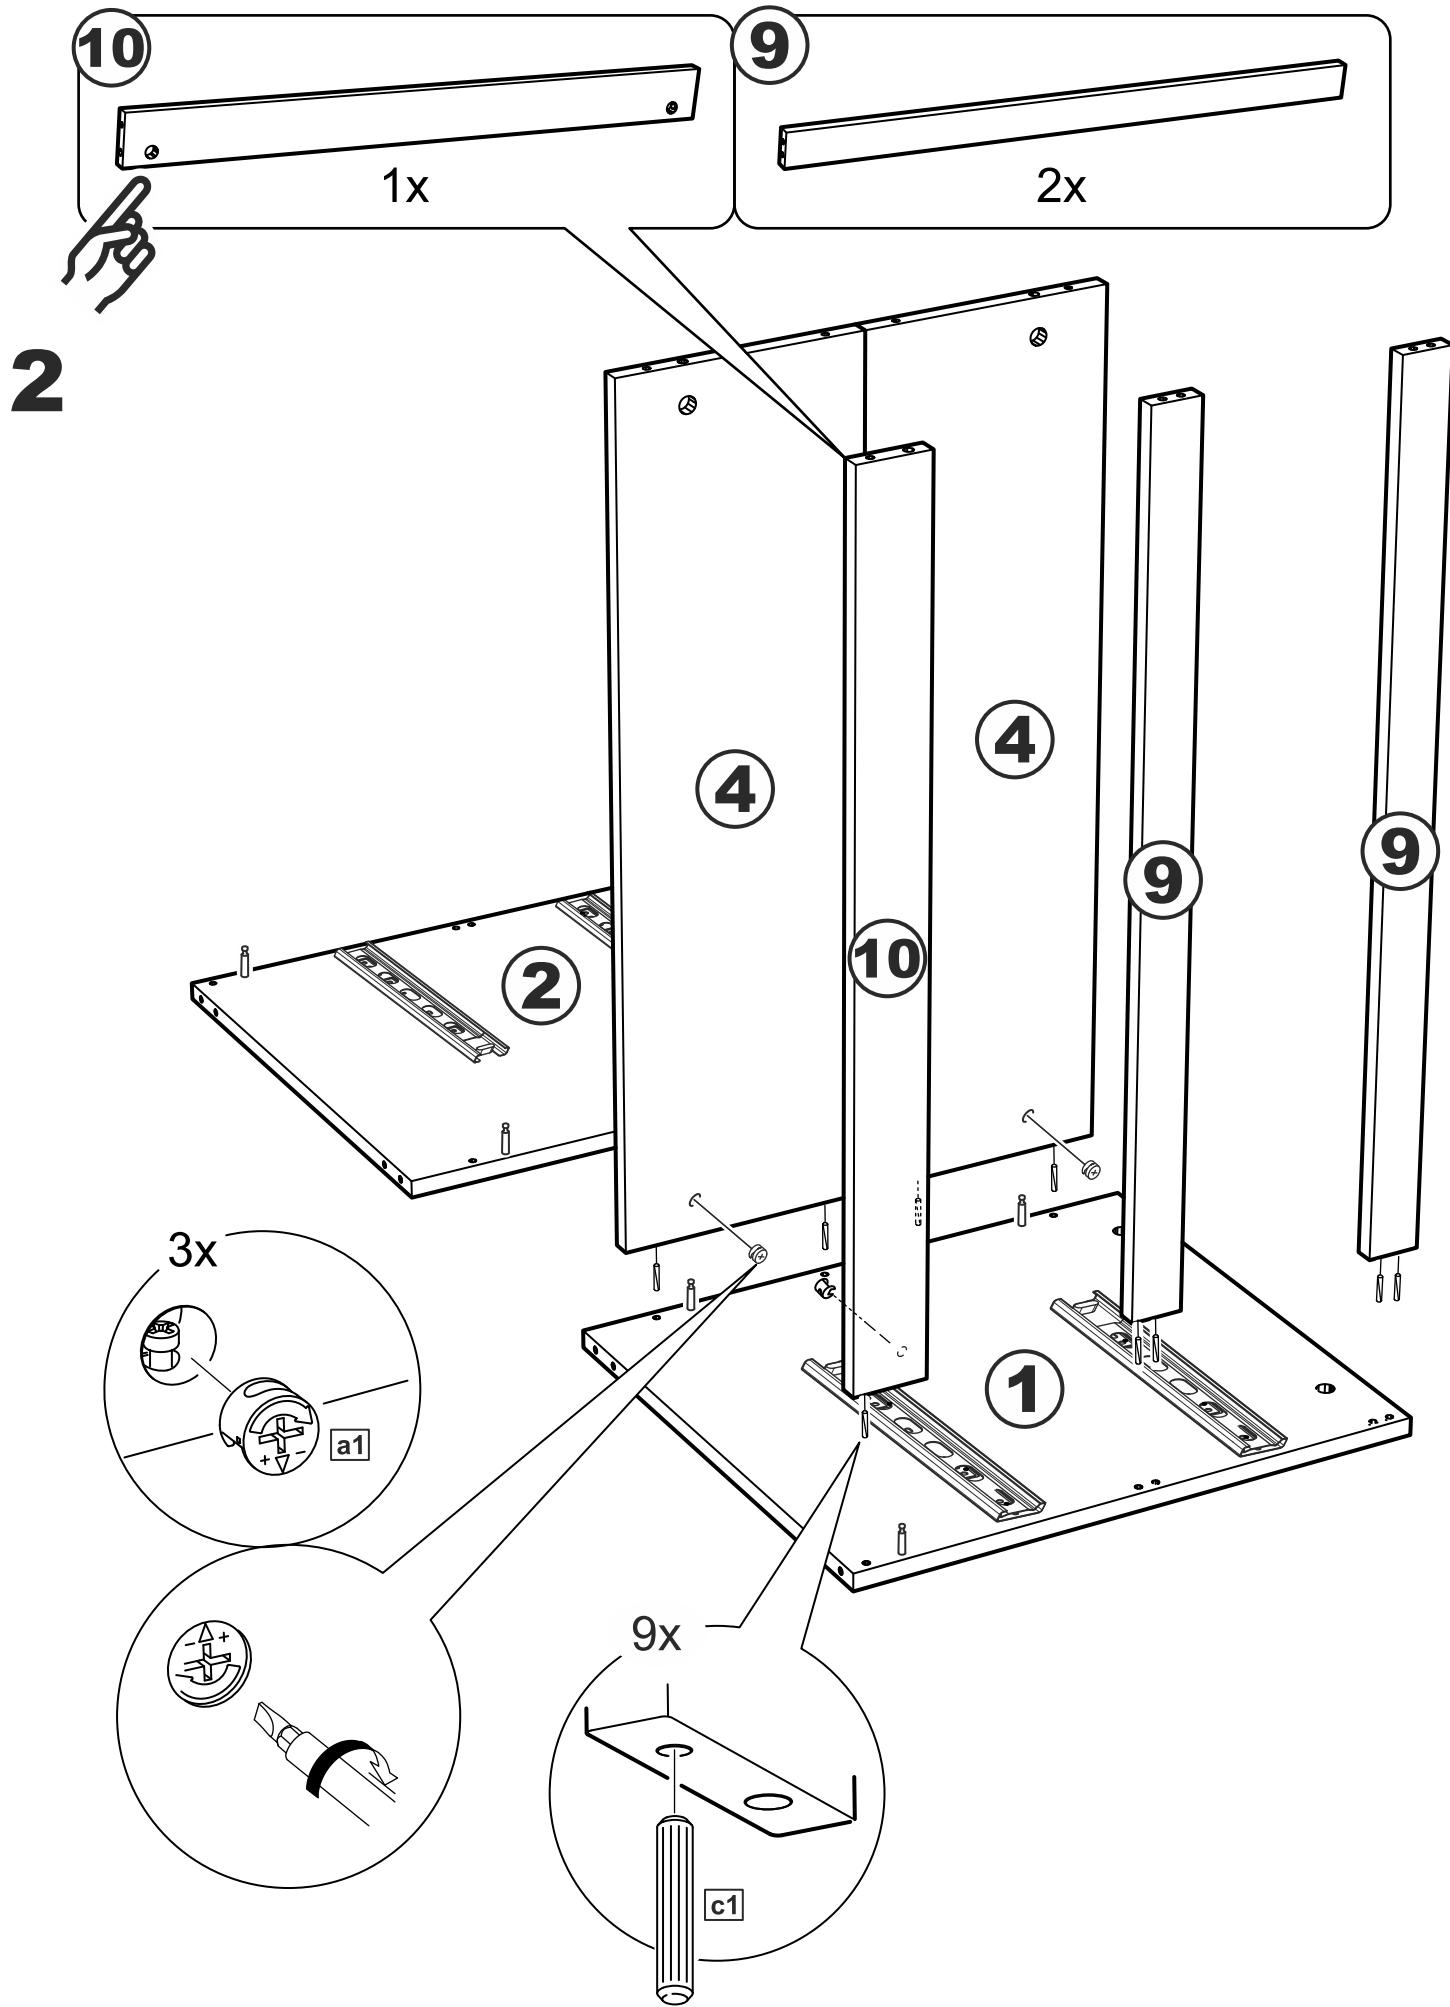

комод 2 ящика 80х54

№ поз.	Наименование	Кол-во	Габаритные размеры, мм
1	боковая стенка правая	1	518×458×16
2	боковая стенка левая	1	518×458×16
3	крышка	1	803×480×22
4	задняя стенка	2	768×224×16
5	фасад ящика	2	797×195×19
6	боковая стенка ящика правая	2	432×156×12
7	боковая стенка ящика левая	2	432×156×12
8	задняя стенка ящика	2	725×156×12
9	цоколь фасадный	2	768×45×16
10	цоколь	1	768×65×16
11	дно ящика	2	730×420×3

1

3

4

7

8

9

10

11

12

14

15

16