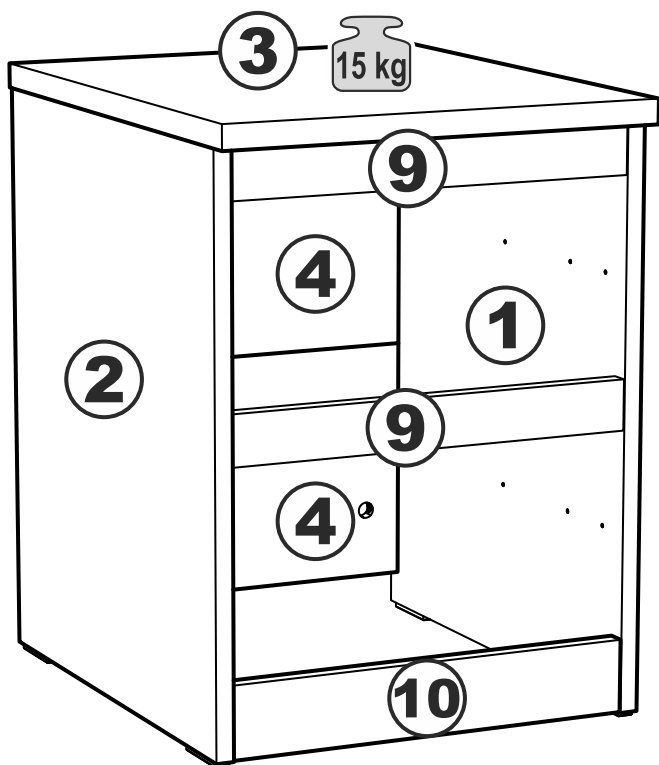

МАЛЬТА

тумба 2 ящика 40x54

комод 2 ящика 80x54

тумба 2 ящика 40х54

№ поз.	Наименование	Кол-во	Габаритные размеры, мм
1	боковая стенка правая	1	518×458×16
2	боковая стенка левая	1	518×458×16
3	крышка	1	403×480×22
4	задняя стенка	2	368×224×16
5	фасад ящика	2	397×195×19
6	боковая стенка ящика правая	2	432×156×12
7	боковая стенка ящика левая	2	432×156×12
8	задняя стенка ящика	2	325×156×12
9	цоколь фасадный	2	368×45×16
10	цоколь	1	368×65×16
11	дно ящика	2	330×420×3

комод 2 ящика 80х54

№ поз.	Наименование	Кол-во	Габаритные размеры, мм
1	боковая стенка правая	1	518×458×16
2	боковая стенка левая	1	518×458×16
3	крышка	1	803×480×22
4	задняя стенка	2	768×224×16
5	фасад ящика	2	797×195×19
6	боковая стенка ящика правая	2	432×156×12
7	боковая стенка ящика левая	2	432×156×12
8	задняя стенка ящика	2	725×156×12
9	цоколь фасадный	2	768×45×16
10	цоколь	1	768×65×16
11	дно ящика	2	730×420×3

12

14

15

16