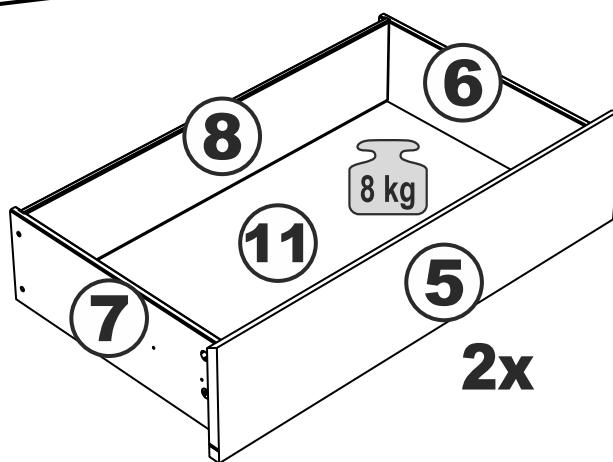

МАЛЬТА

тумба 2 ящика 40x54

комод 2 ящика 80x54

тумба 2 ящика 40х54

№ поз.	Наименование	Кол-во	Габаритные размеры, мм
1	боковая стенка правая	1	518×458×16
2	боковая стенка левая	1	518×458×16
3	крышка	1	403×480×22
4	задняя стенка	2	368×224×16
5	фасад ящика	2	397×195×19
6	боковая стенка ящика правая	2	432×156×12
7	боковая стенка ящика левая	2	432×156×12
8	задняя стенка ящика	2	325×156×12
9	цоколь фасадный	2	368×45×16
10	цоколь	1	368×65×16
11	дно ящика	2	330×420×3

комод 2 ящика 80х54

№ поз.	Наименование	Кол-во	Габаритные размеры, мм
1	боковая стенка правая	1	518×458×16
2	боковая стенка левая	1	518×458×16
3	крышка	1	803×480×22
4	задняя стенка	2	768×224×16
5	фасад ящика	2	797×195×19
6	боковая стенка ящика правая	2	432×156×12
7	боковая стенка ящика левая	2	432×156×12
8	задняя стенка ящика	2	725×156×12
9	цоколь фасадный	2	768×45×16
10	цоколь	1	768×65×16
11	дно ящика	2	730×420×3