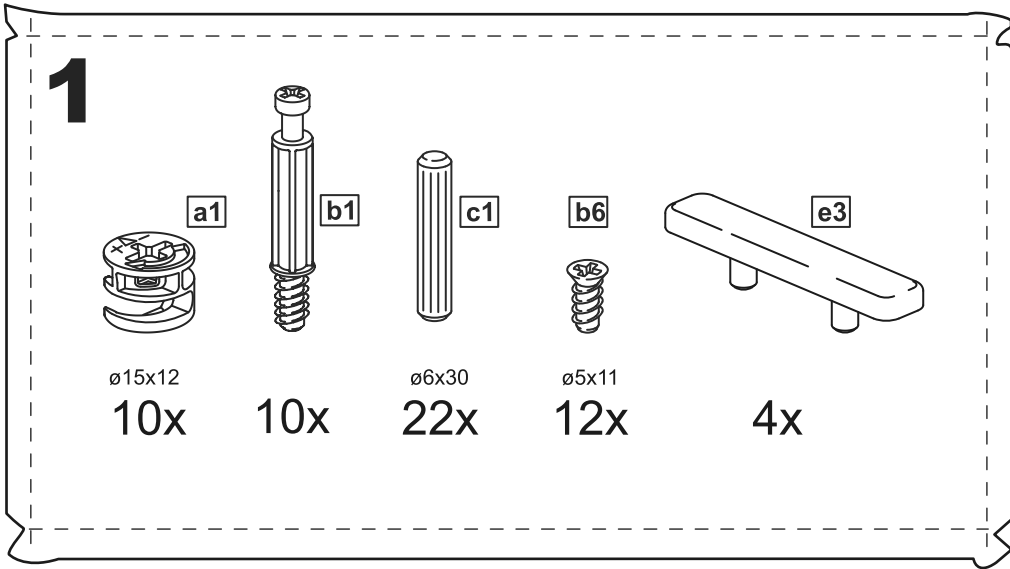

МАЛЬТА

тумба 2 ящика 40x54

комод 2 ящика 80x54

тумба 2 ящика 40х54

№ поз.	Наименование	Кол-во	Габаритные размеры, мм
1	боковая стенка правая	1	518×458×16
2	боковая стенка левая	1	518×458×16
3	крышка	1	403×480×22
4	задняя стенка	2	368×224×16
5	фасад ящика	2	397×195×19
6	боковая стенка ящика правая	2	432×156×12
7	боковая стенка ящика левая	2	432×156×12
8	задняя стенка ящика	2	325×156×12
9	цоколь фасадный	2	368×45×16
10	цоколь	1	368×65×16
11	дно ящика	2	330×420×3

комод 2 ящика 80х54

№ поз.	Наименование	Кол-во	Габаритные размеры, мм
1	боковая стенка правая	1	518×458×16
2	боковая стенка левая	1	518×458×16
3	крышка	1	803×480×22
4	задняя стенка	2	768×224×16
5	фасад ящика	2	797×195×19
6	боковая стенка ящика правая	2	432×156×12
7	боковая стенка ящика левая	2	432×156×12
8	задняя стенка ящика	2	725×156×12
9	цоколь фасадный	2	768×45×16
10	цоколь	1	768×65×16
11	дно ящика	2	730×420×3