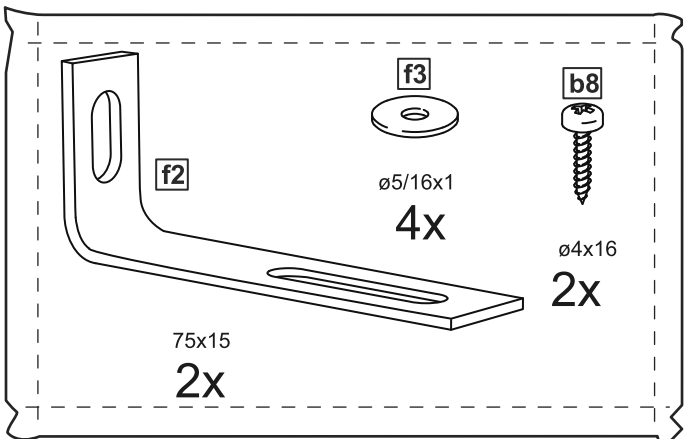

МАЛЬТА

тумба 2 ящика 40x54

комод 2 ящика 80x54

тумба 2 ящика 40х54

№ поз.	Наименование	Кол-во	Габаритные размеры, мм
1	боковая стенка правая	1	518×458×16
2	боковая стенка левая	1	518×458×16
3	крышка	1	403×480×22
4	задняя стенка	2	368×224×16
5	фасад ящика	2	397×195×19
6	боковая стенка ящика правая	2	432×156×12
7	боковая стенка ящика левая	2	432×156×12
8	задняя стенка ящика	2	325×156×12
9	цоколь фасадный	2	368×45×16
10	цоколь	1	368×65×16
11	дно ящика	2	330×420×3

комод 2 ящика 80х54

№ поз.	Наименование	Кол-во	Габаритные размеры, мм
1	боковая стенка правая	1	518×458×16
2	боковая стенка левая	1	518×458×16
3	крышка	1	803×480×22
4	задняя стенка	2	768×224×16
5	фасад ящика	2	797×195×19
6	боковая стенка ящика правая	2	432×156×12
7	боковая стенка ящика левая	2	432×156×12
8	задняя стенка ящика	2	725×156×12
9	цоколь фасадный	2	768×45×16
10	цоколь	1	768×65×16
11	дно ящика	2	730×420×3