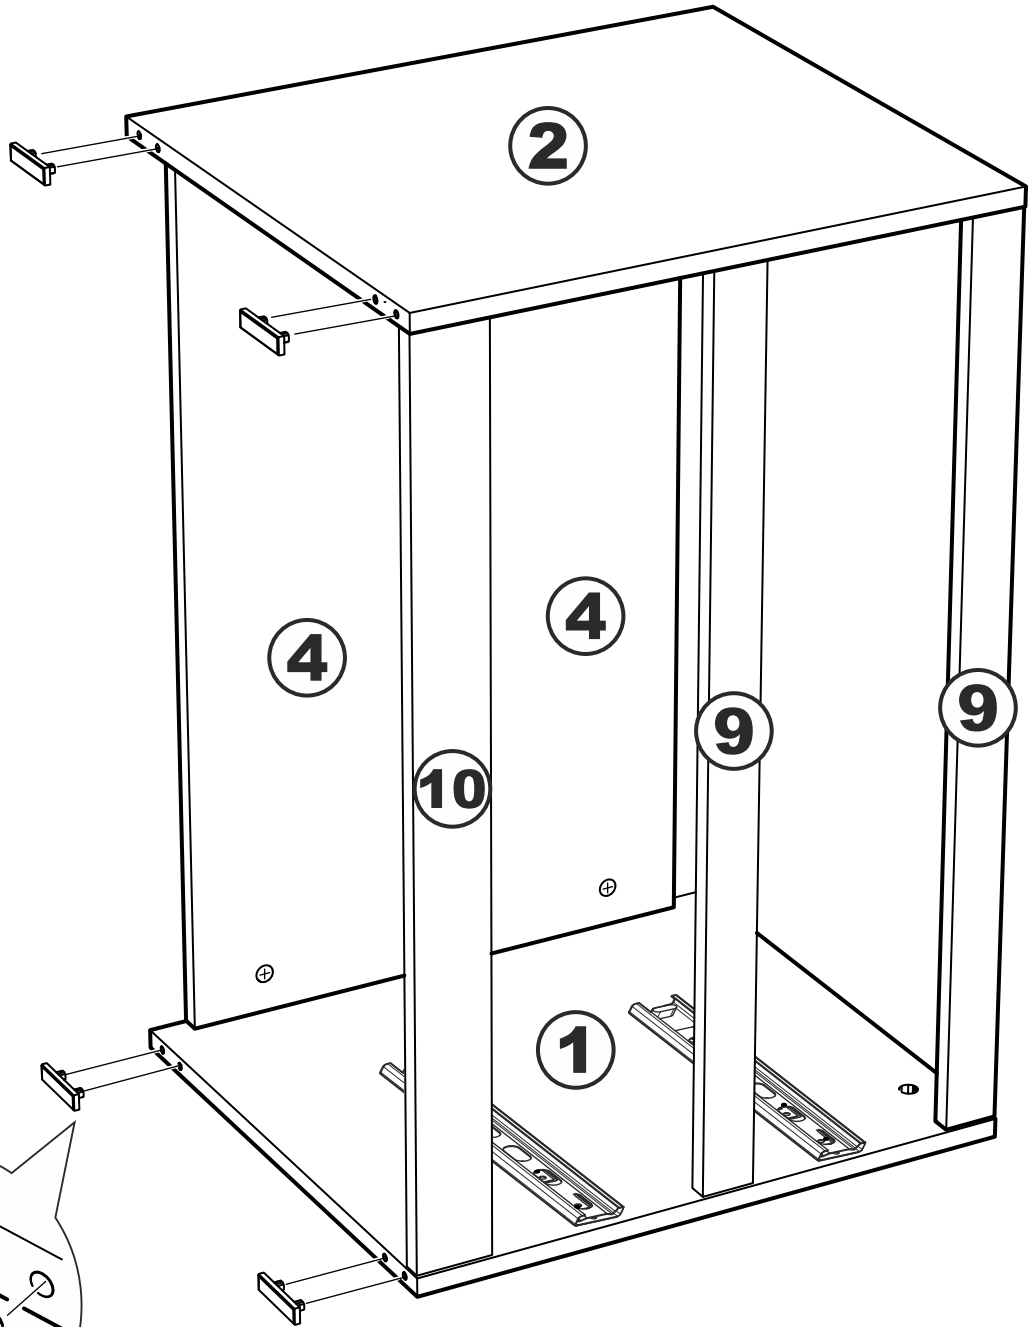

комод 2 ящика 80х54

№ поз.	Наименование	Кол-во	Габаритные размеры, мм
1	боковая стенка правая	1	518×458×16
2	боковая стенка левая	1	518×458×16
3	крышка	1	803×480×22
4	задняя стенка	2	768×224×16
5	фасад ящика	2	797×195×19
6	боковая стенка ящика правая	2	432×156×12
7	боковая стенка ящика левая	2	432×156×12
8	задняя стенка ящика	2	725×156×12
9	цоколь фасадный	2	768×45×16
10	цоколь	1	768×65×16
11	дно ящика	2	730×420×3

1

3

4

7

8

9

10

11

12

14

15

16