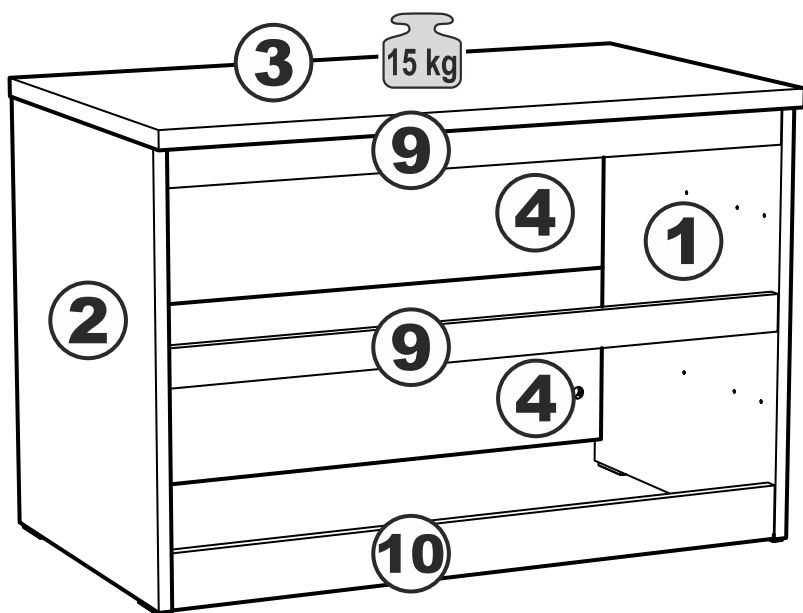

МАЛЬТА

тумба 2 ящика 40x54

комод 2 ящика 80x54

тумба 2 ящика 40х54

№ поз.	Наименование	Кол-во	Габаритные размеры, мм
1	боковая стенка правая	1	518×458×16
2	боковая стенка левая	1	518×458×16
3	крышка	1	403×480×22
4	задняя стенка	2	368×224×16
5	фасад ящика	2	397×195×19
6	боковая стенка ящика правая	2	432×156×12
7	боковая стенка ящика левая	2	432×156×12
8	задняя стенка ящика	2	325×156×12
9	цоколь фасадный	2	368×45×16
10	цоколь	1	368×65×16
11	дно ящика	2	330×420×3

комод 2 ящика 80х54

№ поз.	Наименование	Кол-во	Габаритные размеры, мм
1	боковая стенка правая	1	518×458×16
2	боковая стенка левая	1	518×458×16
3	крышка	1	803×480×22
4	задняя стенка	2	768×224×16
5	фасад ящика	2	797×195×19
6	боковая стенка ящика правая	2	432×156×12
7	боковая стенка ящика левая	2	432×156×12
8	задняя стенка ящика	2	725×156×12
9	цоколь фасадный	2	768×45×16
10	цоколь	1	768×65×16
11	дно ящика	2	730×420×3