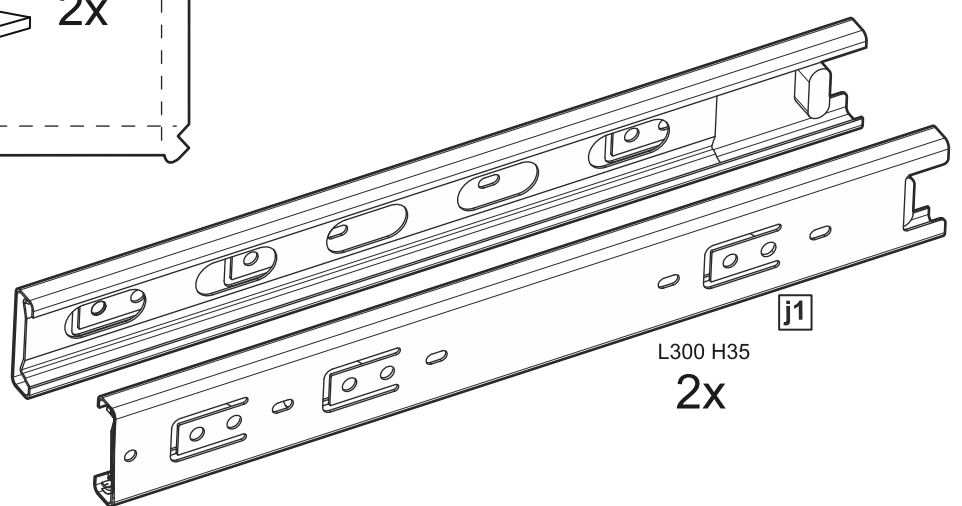

МАЛЬТА

тумба 2 ящика 40x54

комод 2 ящика 80x54

тумба 2 ящика 40х54

№ поз.	Наименование	Кол-во	Габаритные размеры, мм
1	боковая стенка правая	1	518×458×16
2	боковая стенка левая	1	518×458×16
3	крышка	1	403×480×22
4	задняя стенка	2	368×224×16
5	фасад ящика	2	397×195×19
6	боковая стенка ящика правая	2	432×156×12
7	боковая стенка ящика левая	2	432×156×12
8	задняя стенка ящика	2	325×156×12
9	цоколь фасадный	2	368×45×16
10	цоколь	1	368×65×16
11	дно ящика	2	330×420×3

комод 2 ящика 80х54

№ поз.	Наименование	Кол-во	Габаритные размеры, мм
1	боковая стенка правая	1	518×458×16
2	боковая стенка левая	1	518×458×16
3	крышка	1	803×480×22
4	задняя стенка	2	768×224×16
5	фасад ящика	2	797×195×19
6	боковая стенка ящика правая	2	432×156×12
7	боковая стенка ящика левая	2	432×156×12
8	задняя стенка ящика	2	725×156×12
9	цоколь фасадный	2	768×45×16
10	цоколь	1	768×65×16
11	дно ящика	2	730×420×3