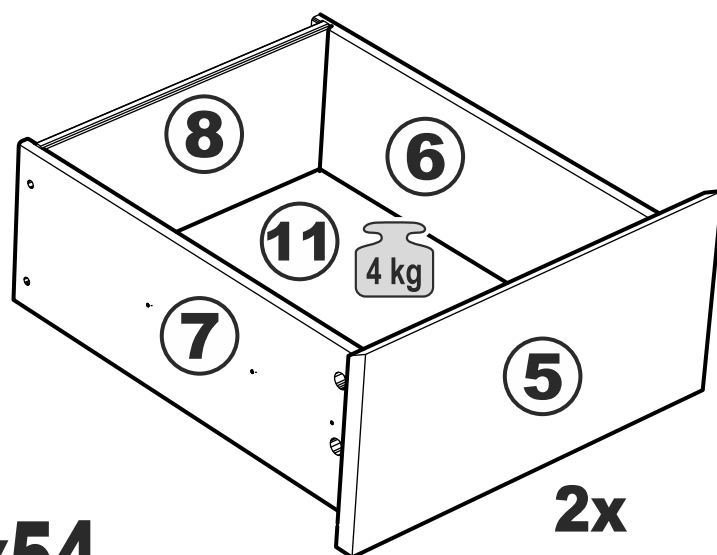

МАЛЬТА

тумба 2 ящика 40x54

комод 2 ящика 80x54

тумба 2 ящика 40х54

№ поз.	Наименование	Кол-во	Габаритные размеры, мм
1	боковая стенка правая	1	518×458×16
2	боковая стенка левая	1	518×458×16
3	крышка	1	403×480×22
4	задняя стенка	2	368×224×16
5	фасад ящика	2	397×195×19
6	боковая стенка ящика правая	2	432×156×12
7	боковая стенка ящика левая	2	432×156×12
8	задняя стенка ящика	2	325×156×12
9	цоколь фасадный	2	368×45×16
10	цоколь	1	368×65×16
11	дно ящика	2	330×420×3

комод 2 ящика 80х54

№ поз.	Наименование	Кол-во	Габаритные размеры, мм
1	боковая стенка правая	1	518×458×16
2	боковая стенка левая	1	518×458×16
3	крышка	1	803×480×22
4	задняя стенка	2	768×224×16
5	фасад ящика	2	797×195×19
6	боковая стенка ящика правая	2	432×156×12
7	боковая стенка ящика левая	2	432×156×12
8	задняя стенка ящика	2	725×156×12
9	цоколь фасадный	2	768×45×16
10	цоколь	1	768×65×16
11	дно ящика	2	730×420×3