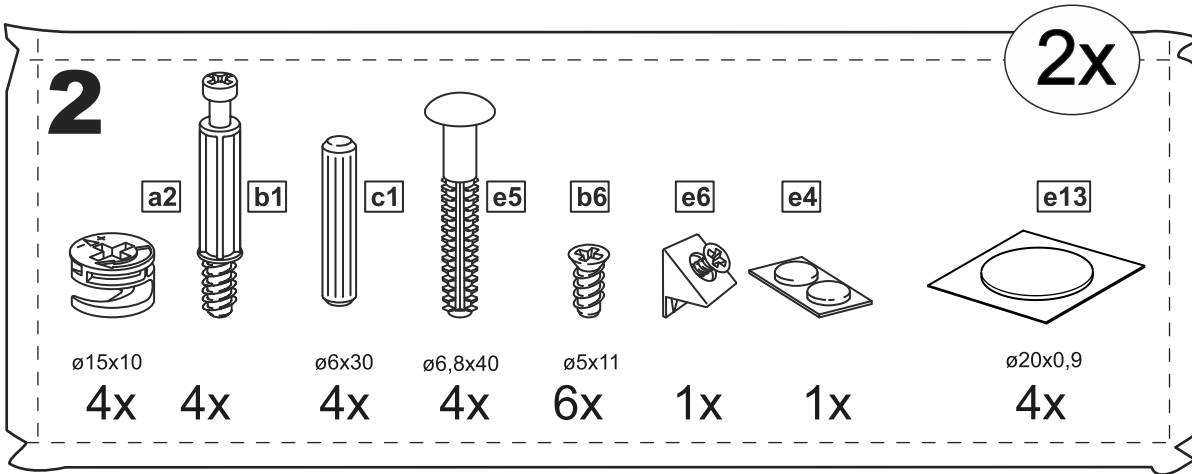

МАЛЬТА

тумба 2 ящика 40x54

комод 2 ящика 80x54

тумба 2 ящика 40х54

№ поз.	Наименование	Кол-во	Габаритные размеры, мм
1	боковая стенка правая	1	518×458×16
2	боковая стенка левая	1	518×458×16
3	крышка	1	403×480×22
4	задняя стенка	2	368×224×16
5	фасад ящика	2	397×195×19
6	боковая стенка ящика правая	2	432×156×12
7	боковая стенка ящика левая	2	432×156×12
8	задняя стенка ящика	2	325×156×12
9	цоколь фасадный	2	368×45×16
10	цоколь	1	368×65×16
11	дно ящика	2	330×420×3

комод 2 ящика 80х54

№ поз.	Наименование	Кол-во	Габаритные размеры, мм
1	боковая стенка правая	1	518×458×16
2	боковая стенка левая	1	518×458×16
3	крышка	1	803×480×22
4	задняя стенка	2	768×224×16
5	фасад ящика	2	797×195×19
6	боковая стенка ящика правая	2	432×156×12
7	боковая стенка ящика левая	2	432×156×12
8	задняя стенка ящика	2	725×156×12
9	цоколь фасадный	2	768×45×16
10	цоколь	1	768×65×16
11	дно ящика	2	730×420×3