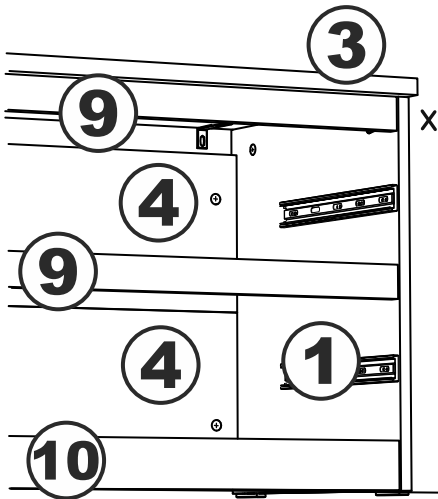

комод 2 ящика 80х54

№ поз.	Наименование	Кол-во	Габаритные размеры, мм
1	боковая стенка правая	1	518×458×16
2	боковая стенка левая	1	518×458×16
3	крышка	1	803×480×22
4	задняя стенка	2	768×224×16
5	фасад ящика	2	797×195×19
6	боковая стенка ящика правая	2	432×156×12
7	боковая стенка ящика левая	2	432×156×12
8	задняя стенка ящика	2	725×156×12
9	цоколь фасадный	2	768×45×16
10	цоколь	1	768×65×16
11	дно ящика	2	730×420×3

1

3

4

7

8

9

10

11

12

14

15

16