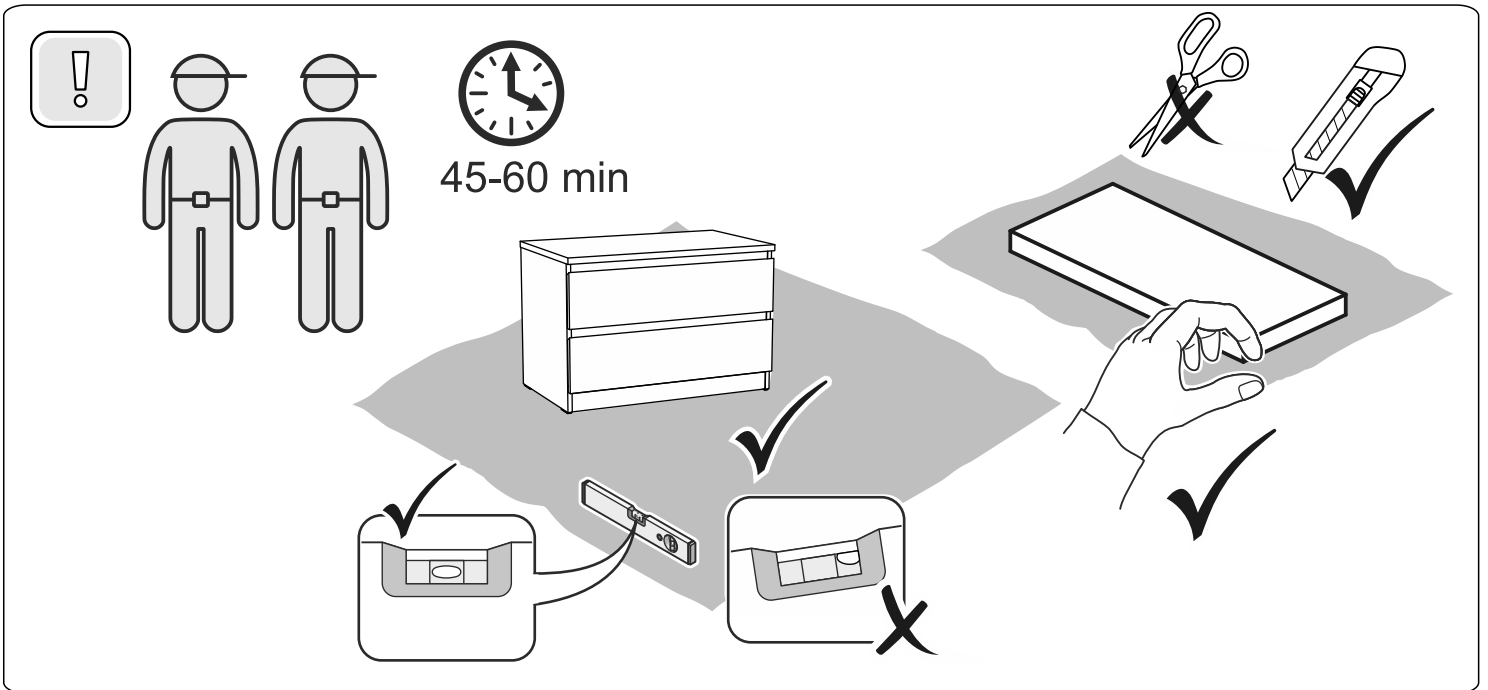

комод 2 ящика 80х54

№ поз.	Наименование	Кол-во	Габаритные размеры, мм
1	боковая стенка правая	1	518×458×16
2	боковая стенка левая	1	518×458×16
3	крышка	1	803×480×22
4	задняя стенка	2	768×224×16
5	фасад ящика	2	797×195×19
6	боковая стенка ящика правая	2	432×156×12
7	боковая стенка ящика левая	2	432×156×12
8	задняя стенка ящика	2	725×156×12
9	цоколь фасадный	2	768×45×16
10	цоколь	1	768×65×16
11	дно ящика	2	730×420×3