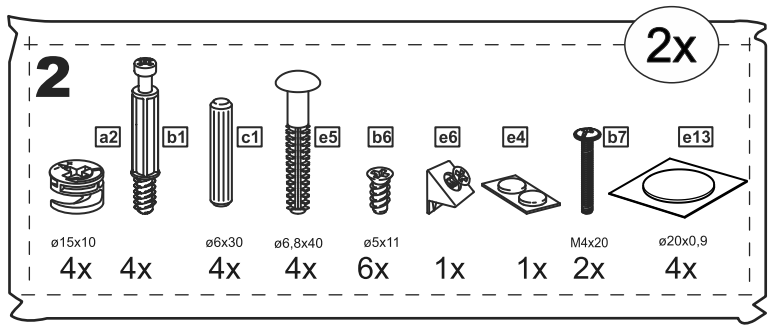

комод 2 ящика 80х54

№ поз.	Наименование	Кол-во	Габаритные размеры, мм
1	боковая стенка правая	1	518×458×16
2	боковая стенка левая	1	518×458×16
3	крышка	1	803×480×22
4	задняя стенка	2	768×224×16
5	фасад ящика	2	797×195×19
6	боковая стенка ящика правая	2	432×156×12
7	боковая стенка ящика левая	2	432×156×12
8	задняя стенка ящика	2	725×156×12
9	цоколь фасадный	2	768×45×16
10	цоколь	1	768×65×16
11	дно ящика	2	730×420×3

1

3

4

7

8

9

10

11